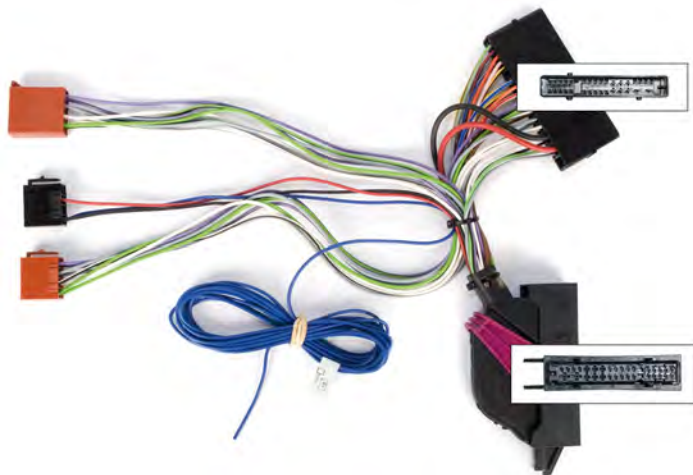

6 CONEXIONADO/ ML/iPOD/ INTERFAC  
38 Kit conexión manos libres

KindvoX

**38.3330**

**NOVEDAD**

**CONEXION MANOS LIBRES**

**Incluye Mute.**

AUDI:A3 3n'05->,A4 3n'05->, SKODA:Fabia 2n'04->'07,Fabia 3n'07->,Octavia 2n'04->'07 Roomster 1n'06->,Superb 1n'01->, VOLKSWAGEN:Caddy Life'04->,Cross Polo 1n'06->,Eos 1n'06->,Fox'05->,Golf 5n'03->,Golf 6n'08->,Golf Plus 1n'05->,Jetta 3n'05->,Passat 6n'05->,Polo 5n'05->,Scirocco 3n'08->,Sharan'00->'04 T5-Multivan,Tiguan 1n'07->,Touareg 1n'04->'06 Touran 1n'03->,Transporter 4n'03->..

6 CONEXIONADO/ ML/iPOD/ INTERFAC  
38 Kit conexión manos libres

KindvoX

**38.4064**

**NOVEDAD**

**CONEXION MANOS LIBRES**

**Equipo 10 altavoces STANDARD SYSTEM. Incluye Mute**

AUDI:A4 4n'07->,A5 1n'07->..

**6** CONEXIONADO/ ML/iPOD/ INTERFAC  
**38** Kit conexión manos libres**KindvoX****38.4065****NOVEDAD****CONEXION MANOS LIBRES**  
Equipo 8 altavoces MMI BASIC PLUS.  
Incluye Mute  
AUDI:A4 4n'07->,A5 1n'07->.,**6** CONEXIONADO/ ML/iPOD/ INTERFAC  
**38** Kit conexión manos libres**KindvoX****38.3670****NOVEDAD****CONEXION MANOS LIBRES**  
Equipo 13 altavoces BOSE 6000.  
Incluye Mute  
AUDI:A6'06->,Q7'06->.,**6** CONEXIONADO/ ML/iPOD/ INTERFAC  
**38** Kit conexión manos libres**KindvoX****38.4066****NOVEDAD****CONEXION MANOS LIBRES**  
Equipo 14 altavoces SISTEMA MMI  
PREMIUM Incl.Mute  
AUDI:A4 4n'07->,A5 1n'07->.,**6** CONEXIONADO/ ML/iPOD/ INTERFAC  
**38** Kit conexión manos libres**KindvoX****38.3671****NOVEDAD****CONEXION MANOS LIBRES**  
Equipo altavoces 11 MMI Incluye  
mute  
AUDI:A6'06->,Q7'06->.,

6 CONEXIONADO/ ML/iPOD/ INTERFAC  
38 Kit conexión manos libres

KindvoX

38.3459

NOVEDAD