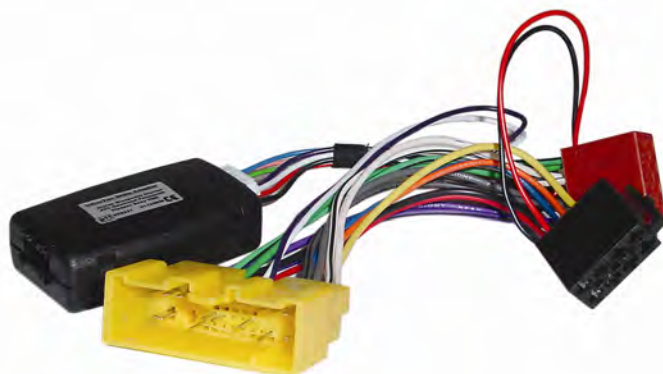

HYUNDAI:Sonata 5n'05-&gt;.,

**6** CONEXIONADO/ ML/iPOD/ INTERFAC  
**70** Interfaces**70.3952****NOVEDAD****INTERFACE MANDOS VOLANTE**

HONDA:Civic 8n'06-&gt;.,

**6** CONEXIONADO/ ML/iPOD/ INTERFAC  
**70** Interfaces**70.3639****NOVEDAD****INTERFACE MANDOS VOLANTE**

JEEP:Grand Cherokee (WJ)'01-&gt;'04,.

**6** CONEXIONADO/ ML/iPOD/ INTERFAC  
**70** Interfaces**70.3950****NOVEDAD****INTERFACE MANDOS VOLANTE**LAND ROVER:Discovery 1n'89->,Freelander 1n'97->  
Range Rover 2n'98->'01, ROVER:75'99->.,**6** CONEXIONADO/ ML/iPOD/ INTERFAC  
**70** Interfaces**70.4135****NOVEDAD****INTERFACE MANDOS VOLANTE**MAZDA:2 2n'07->,3'08->,5 1n'06->,6 2n'08->,MX-5  
3n'06->.,**6** CONEXIONADO/ ML/iPOD/ INTERFAC  
**70** Interfaces**70.3949****NOVEDAD****INTERFACE MANDOS VOLANTE**LAND ROVER:Discovery 2n'02->,Discovery 2n'98->  
Freelander 1n'04->.,**6** CONEXIONADO/ ML/iPOD/ INTERFAC  
**70** Interfaces**70.3527****NOVEDAD****INTERFACE MANDOS VOLANTE SISTEMA  
CANBUS**