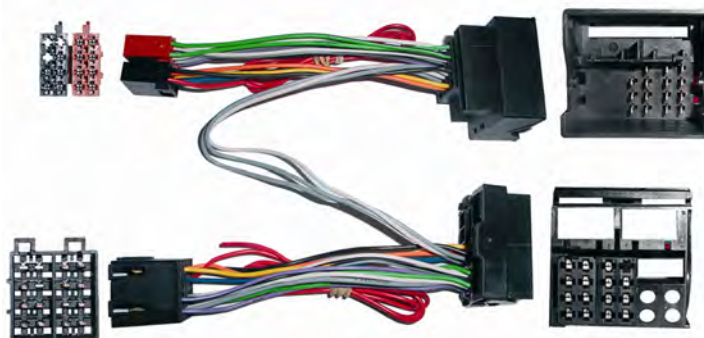

### CONEXION MANOS LIBRES

Incluye Mute.

BMW:1 (E87) 1n'04 Coupé 5-P,3 (E90) 5n'05->,5 (E60/E61) 5n'04->,6 (E63/64)'2n'03->,Z4 (E85/E86) 1n'03->.,

6 CONEXIONADO/ ML/iPOD/ INTERFAC  
38 Kit conexión manos libres

### CONEXION MANOS LIBRES

Incluye Mute.

BMW:Todos/All'05->,1 (E87) 1n'04 Coupé 5-P,3 (E90)5n'05->,5 (E39) 4n'02->'03,5 (E60/E61) 5n'04->,6(E63/64)'2n'03->,X5 (E70) 2n'07->,X6 (E71) 1n'08->, ROVER:75'99->.,