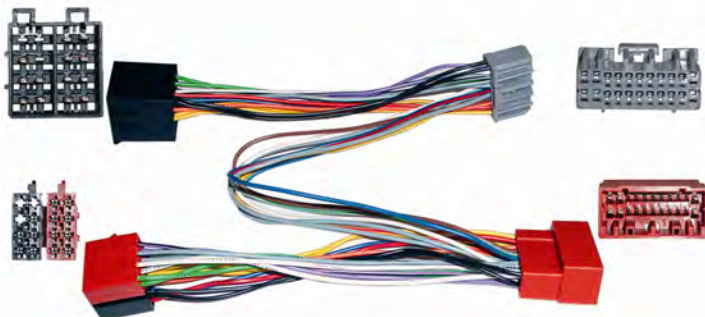

### CONEXION MANOS LIBRES

Incluye Mute.

CHRYSLER: 300C'05->, 300M'99->'01, Grand Voyager'07-> Sebring 2n'07->, Sebring Cabrio 3n'08->, Voyager 5n'08->, DODGE: Avenger'08->, Caliber 1n'08-> GrandCaravan'08->, Nitro 1n'07->, JEEP: Cherokee 4n'08->, Wrangler (JK) 3n'07->.,

APLICACIONES:

CHRYSLER GRAND VOYAGER'07-> Sin INFINITY SOUND SYSTEM.

6 CONEXIONADO/ ML/iPOD/ INTERFAC  
38 Kit conexión manos libres

KindvoX

38.3341

NOVEDAD

### CONEXION MANOS LIBRES

Incluye Mute.

CHRYSLER: Todos/All'02->, 300M'01->'04, Neon 2n'00->'05, Neon 2n'02->'05, PT Cruiser'00 Mar-> Sebring 1n'01->'06, Sebring Cabrio 2n'01->'06 Sebring Coupe 2n'01->'05, Voyager 4n'01->'07, DODGE: Caliber 1n'06->, JEEP: Grand Cherokee (WK)'05->.,