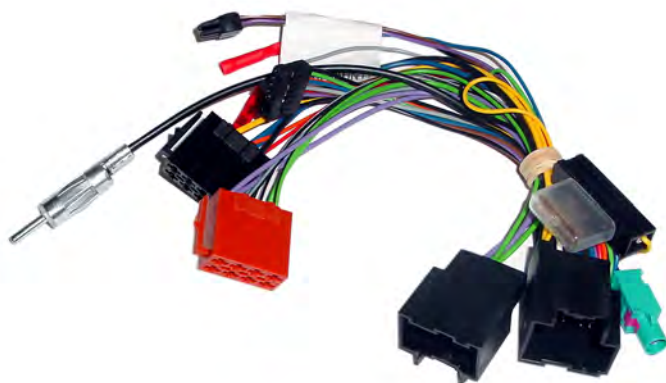

6 CONEXIONADO/ ML/IPOD/ INTERFAC
70 Interfaces

70.4372

NOVEDAD

CABLE MANOS VOLANTE PARA SISTEMA CANBUS

SAAB:9-3 2n'06->,9-5'06->.,