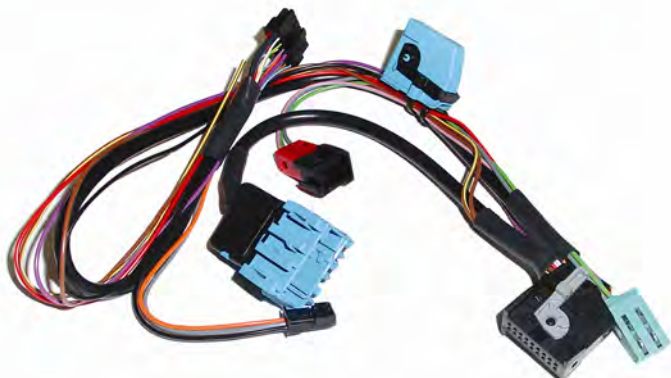

6 CONEXIONADO/ ML/IPOD/ INTERFAC
70 Interfaces

70.4095

NOVEDAD

**CABLE INTERFACE MULTIMEDIA (Para
IMU 1451/4092)**
APLICACIONES: M.B. Command 2.0
MERCEDES BENZ:Todos/All,.