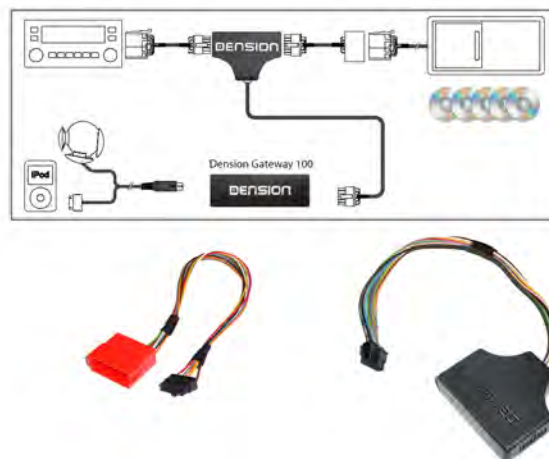

El Ice>Link Gateway 500 posibilita la integración de su iPod, reproductor MP3 o dispositivo USB en vehículos con sistema de fibra óptica y a la vez hace posible mantener el cargador de CDs original de su vehículo..

57.3655

NOVEDAD

GATEWAY 500

AUDI: A6 Todos/All, A8 Todos/All, Q7'06->.,

AUDI:

A8 (Tipo D2).

A6 (Tipo 4F).

57.3656

NOVEDAD

GATEWAY 500

Con sistema D2B

MERCEDES BENZ: Todos/All,.

6 CONEXIONADO/ ML/IPOD/ INTERFAC
57 Conexiones i-POD

DENSION
Audio Systems

NOVEDAD

57.3911

**ADAPTADOR CARGADOR CD ALFA ROMEO
BLAUPUNKT**