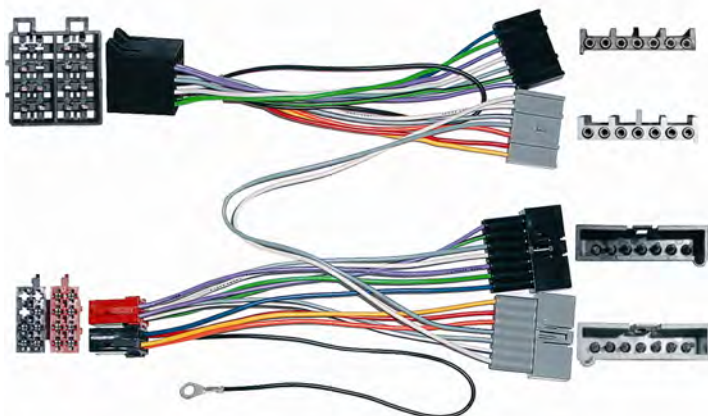

6 CONEXIONADO/ ML/iPOD/ INTERFAC  
38 Kit conexión manos libres

KindvoX

38.3954

NOVEDAD

### CONEXION MANOS LIBRES

Autos C/AMPLI-OEM. Incluye Mute.

CHRYSLER: Voyager 4n'01->'07, .

6 CONEXIONADO/ ML/iPOD/ INTERFAC  
38 Kit conexión manos libres

KindvoX

**38.3340**

**NOVEDAD**

### CONEXION MANOS LIBRES

Incluye Mute.

CHRYSLER: Todos/All->'01,300M'99->'01,Grand Voyager'07->,Neon 1n'94->'99,Neon 2n'00->'05,PT Cruiser'00 Mar->,Saratoga,Sebring 2n'07->,Sebring Coupe 1n'95->'00,Stratus,Vision,Voyager 1n'84->'90 Voyager2n'90->'95,Voyager 3n'96->'01,  
DODGE: Viper'93->'00, JEEP: Grand Cherokee (WJ)'01->'04,Grand Cherokee (WJ)'98->'01,.