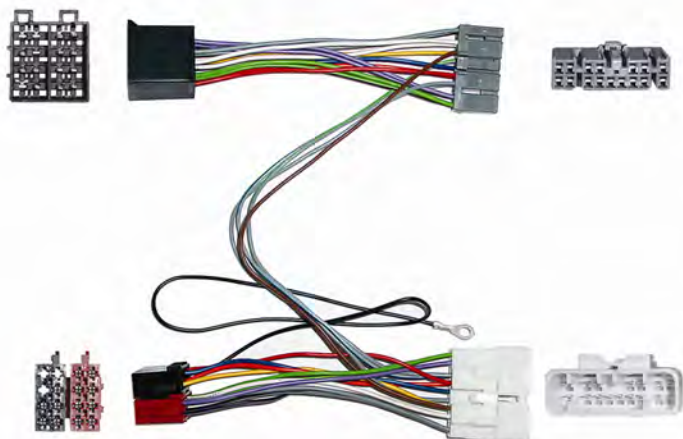

6 CONEXIONADO/ ML/IPOD/ INTERFAC  
38 Kit conexión manos libres

KindvoX

38.3885

NOVEDAD

CONEXION MANOS LIBRES

Incluye Mute.

HUMMER: H3'07->.,

6 CONEXIONADO/ ML/IPOD/ INTERFAC  
38 Kit conexión manos libres

KindvoX

38.3339

NOVEDAD

CONEXION MANOS LIBRES

Incluye Mute.

HYUNDAI: Accent 2n'00->'05, Atos 1n'97->'00, Atos 2n'01->, Coupe 2n'02->'05, Coupe 2n'05->, Elantra 3n'01->'06, Getz 1n'02->, Matrix'01->, Santa Fe 1n'01->'06, Sonata 3n'98->, Sonica, Trajet 1n'99-> Trajet 2n'04->, Tucson 1n'04->, KIA: Carens 1n'99->'02, Carens 2n'02->, Carnival 1n'03->'05 Cerato 1n'04->'07, Clarus 1n'99->, Joice, Magentis 1n'01->'06, Picanto 1n'04->'07, Picanto 1n'08-> Rio'01->'05, Sorento 1n'02->'06.,

**6** CONEXIONADO/ ML/iPOD/ INTERFAC  
**38** Kit conexión manos libres**KindvoX****38.3816****NOVEDAD****CONEXION MANOS LIBRES**

Incluye Mute.

ISUZU:D-Max'07-&gt;,Trooper,.

**6** CONEXIONADO/ ML/iPOD/ INTERFAC  
**38** Kit conexión manos libres**KindvoX****38.3595****NOVEDAD****CONEXION MANOS LIBRES**