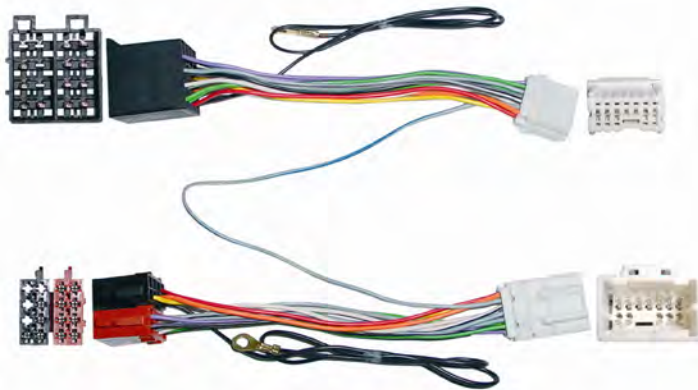

6 CONEXIONADO/ ML/iPOD/ INTERFAC  
38 Kit conexión manos libres

KindvoX

**38.3351**

**NOVEDAD**

**CONEXION MANOS LIBRES**

Incluye Mute.

NISSAN:Almera (N16)'03->'06,Almera Tino'05->  
Primera (P12) 3n'05->'08,.

6 CONEXIONADO/ ML/iPOD/ INTERFAC  
38 Kit conexión manos libres

KindvoX

**38.3335**

**NOVEDAD**

**CONEXION MANOS LIBRES**

Incluye Mute.

NISSAN:Almera (N16)'99->'02,Almera Tino'00->'06  
Patrol 3n'04->,Primastar 1n'01->'05,Primera (P11)  
2n'99->'02,Terrano 2n'96->'04,.