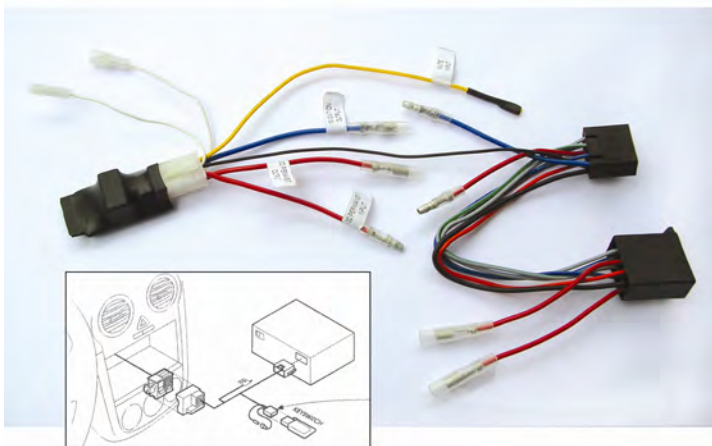

6 CONEXIONADO/ ML/iPOD/ INTERFAC
23 Cables y conexiones automovil

KindvoX

KEYSWITCH

NOVEDAD

KEYSWITCH: CIRCUITO TOMA CORRIENTE +12V
Universal para autos que utilizan CAN BUS

Circuito eléctrico que permite obtener una salida +12V por contacto.

Universal, funciona con todos los vehículos que utilizan CAN BUS y no disponen de alimentación de positivo por contacto.

Con este circuito, podrá instalar de forma sencilla kits manos libres, autorradios o cualquier dispositivo que precise alimentación por contacto.

Keyswitch es un circuito inteligente, que le permite además terminar una llamada telefónica aunque interrumpa la alimentación del vehículo.

6 CONEXIONADO/ ML/iPOD/ INTERFAC
23 Cables y conexiones automovil

KindvoX

AUDIO-NAVI

NOVEDAD

INTERFACE AUDIOMUTE
>NAVEGADOR/TELEFONIA MOVIL
En opción: CABLE AUDIO-NAVI Toma mechero.