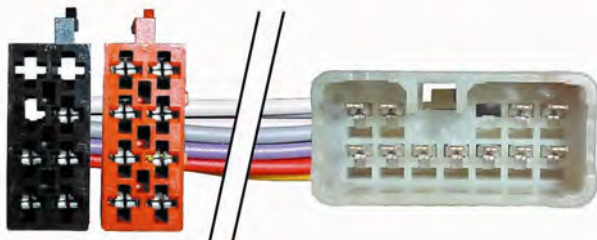

6 CONEXIONADO/ ML/IPOD/ INTERFAC  
23 Cables y conexiones automovil

KindvoX

23.3403

NOVEDAD

CONEXION AUTO RADIO

Alimentación+4 Altavoces-ISO

TOYOTA:Avensis 2n'03->,Avensis 2n'05->,Land  
Cruiser'02->,Rav4 2n'01->'05.,