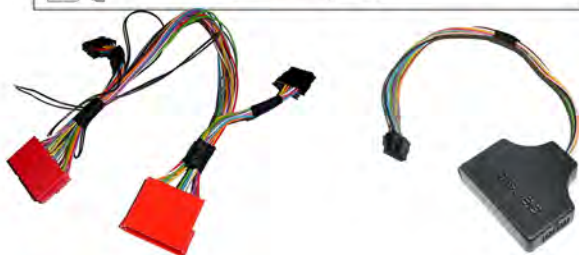

6 CONEXIONADO/ ML/iPOD/ INTERFAC
57 Conexiones i-POD

DENSION
Audio Systems

57.3836

NOVEDAD

ADAPTADOR CARGADOR CD VW.
Para 3835