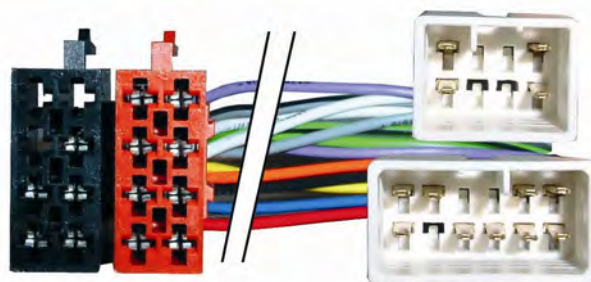

KindvoX

23.1905

CONEXION AUTO RADIO

Alimentación+4 Altavoces-ISO

DAIHATSU:Todos/All'93->,Charade (G200)'94->'00,  
TOYOTA:Todos/All,.,

6 CONEXIONADO/ ML/iPOD/ INTERFAC  
23 Cables y conexiones automovil

KindvoX