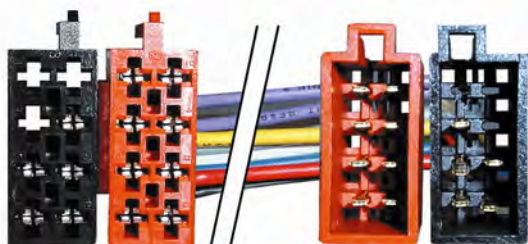

Alimentación+4 Altavoces ISO-ISO

ALFA ROMEO:145'94 Ene->,146,147 1n'00->,155'92->

156 1n'97->'01,164'92 Set->,166'03->,GTV'03->,

AUDI:80'86 Ene->,100'90->,A2 1n'99->'05,A3

Todos/All,A4 Todos/All,A6 Todos/All, CITROEN:AX

1n'86->'98,Berlingo 1n'96->'08,C5 1n'00->'04,C8'02

Set->,Evasion 1n'94->,Saxo,Xantia'93->

Xsara'96->'99,ZX'91->, FIAT:Brava 1n'95->,Bravo

1n'95->,Croma 1n'85->'94,Marea'96->,Multipla

1n'99->'03,Palio,Punto 1n'94->'99,Seicento,Siena

Stilo 1n'01 3 Puertas->,Stilo 1n'01 5 Puertas->

Ulysse 1n'94->, HONDA:Accord 2n'82->'85,

LANCIA:Dedra'89->,Delta 2n'93->,K'93->,Lybra

Thema'92->,Y10'89->'93,Y10'93->,Z'94->,

OPEL:Movano'03->,Vivaro'02->,

PEUGEOT:306'93->'02,405'92 Jun->'97,406'95->'99

406'99->'04,806'94->, RENAULT:Clio 1n'92->

Kangoo 1n'01->,Laguna1n'93->'01,Megane 1n'95->'99

Safrane,Scenic 1n'96->'03,Twingo 1n'92->'07,

ROVER:100,200'84->,400,600, SAAB:9-3 1n'98->'02

9-5 Todos/All,9000'95->, SMART:City-Coupé

1n'98->'03,ForFour'04->'06,Roadstar'03->'05,

USO:UNiversal, VOLKSWAGEN:Todos/All,Golf 4n'97->

Lupo,Passat 4n'96 Oct->,Passat->'97 (Exc.VR6),Polo

3n'94->.,.