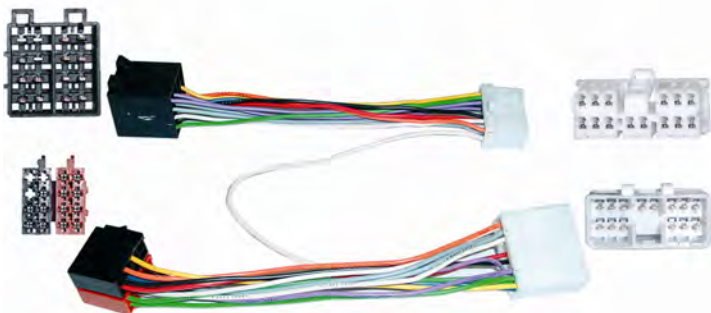

6 CONEXIONADO/ ML/iPOD/ INTERFAC
38 Kit conexión manos libres

KindvoX

38.3346

NOVEDAD

CONEXION MANOS LIBRES

Incluye Mute.

SUBARU:Forester 1n'98->,Impreza 1n'92->,Justy'04->
Legacy'03->,Legacy'91 May->,Outback'03->,Vivio,.