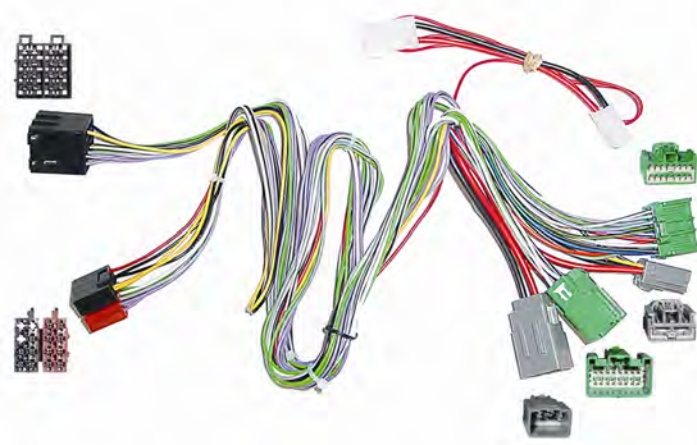

Incluye Mute.

TOYOTA:Land Cruiser'02&gt;(Bajo asiento),

**PARTICULARIDADES DE INSTALACION:**

TOYOTA:Land Cruiser'02-&gt;

Instalación bajo asiento, cable mute

**6** CONEXIONADO/ ML/iPOD/ INTERFAC  
**38** Kit conexión manos libres**KindvoX****38.3818****NOVEDAD****CONEXION MANOS LIBRES**

16 Vias. Incluye Mute.

VOLVO:Todos/All'04-&gt;,XC60'08-&gt;,,

**6** CONEXIONADO/ ML/iPOD/ INTERFAC  
**38** Kit conexión manos libres**KindvoX****38.3817****NOVEDAD****CONEXION MANOS LIBRES**

14 Vias. Incluye Mute.