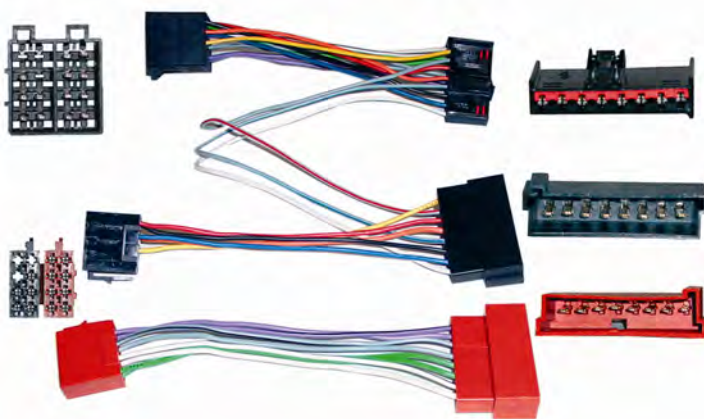

6 CONEXIONADO/ ML/iPOD/ INTERFAC
38 Kit conexión manos libres

KindvoX

38.3329

NOVEDAD

CONEXION MANOS LIBRES

Incluye Mute.

FORD:Cougar'99->'01,Courier,Escort Todos/All
Fiesta Todos/All,Focus Todos/All,Ka Todos/All
Mondeo 1n'94->,Puma'97->'01,Transit'94->,
MAZDA:121'96 Mar->.,