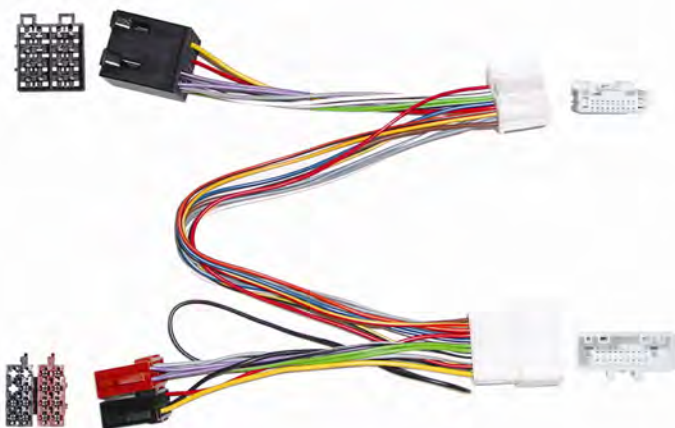

6 CONEXIONADO/ ML/iPOD/ INTERFAC
38 Kit conexión manos libres

KindvoX

38.3716

NOVEDAD

CONEXION MANOS LIBRES

Incluye Mute.

NISSAN:Maxima 6n'04->'08,Navara (D40) 3n'08->
Pathfinder 3n'05->'07,Qashqai 1n'07->,X-Trail
2n'07->.,