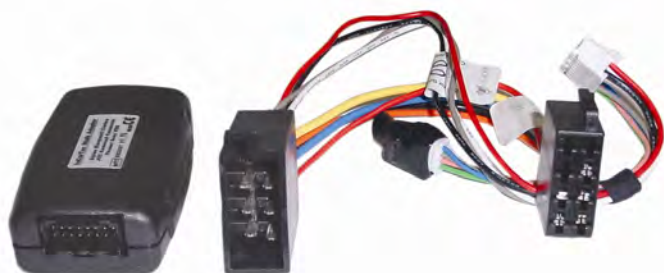

6 CONEXIONADO/ ML/iPOD/ INTERFAC
70 Interfaces

70.4133

NOVEDAD

INTERFACE MANDOS VOLANTE
CITROEN:Xsara'96->'99,.