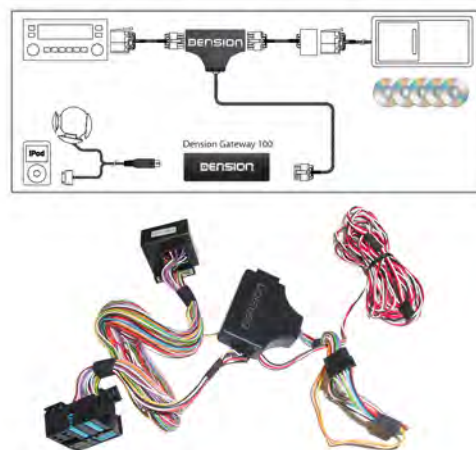

**ADAPTADOR CARGADOR CD ALFA ROMEO  
BLAUPUNKT**

6 CONEXIONADO/ ML/IPOD/ INTERFAC  
57 Conexiones i-POD

**DENSION**  
Audio Systems

**NOVEDAD**

**57.3914**

**ADAPTADOR CARGADOR CD BMW**

6 CONEXIONADO/ ML/iPOD/ INTERFAC  
57 Conexiones i-POD