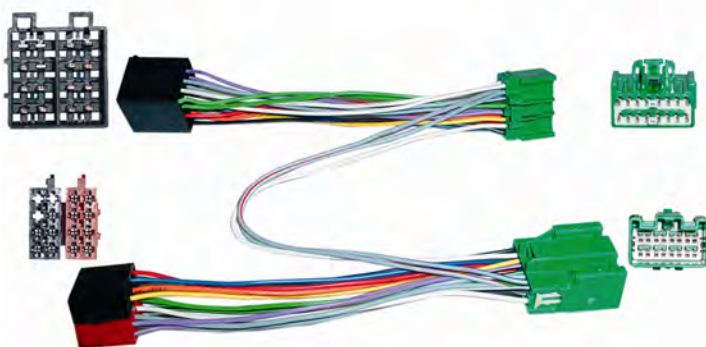

6 CONEXIONADO/ ML/iPOD/ INTERFAC  
38 Kit conexión manos libres

KindvoX

**38.3803**

NOVEDAD

**CONEXION MANOS LIBRES**  
Incluye Mute. DYNAUDIO SYSTEM  
VOLVO: Todos/All'07->,XC60'08->.,

6 CONEXIONADO/ ML/iPOD/ INTERFAC  
38 Kit conexión manos libres

KindvoX

**38.3347**

NOVEDAD

**CONEXION MANOS LIBRES**  
Incluye Mute.  
VOLVO: \*S40'04->,C30 1n'06->,C70 2n'06->,V50  
1n'03->,V50 1n'08->,V70 2n'04->'07,.,

6 CONEXIONADO/ ML/iPOD/ INTERFAC  
38 Kit conexión manos libres