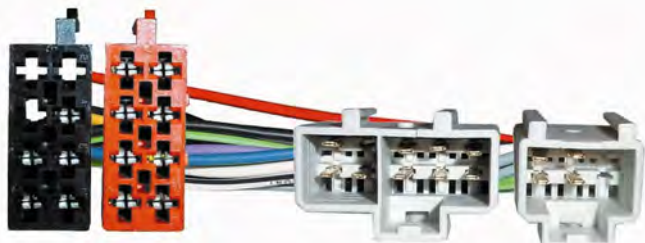

**KindvoX**

**23.1907**

**CONEXION AUTO RADIO**

Alimentación+4 Altavoces-ISO

FORD:Maverick, NISSAN:Todos/All->'99,Almera  
(N15)'95->'99,.

**6** CONEXIONADO/ ML/IPOD/ INTERFAC  
**23** Cables y conexiones automovil