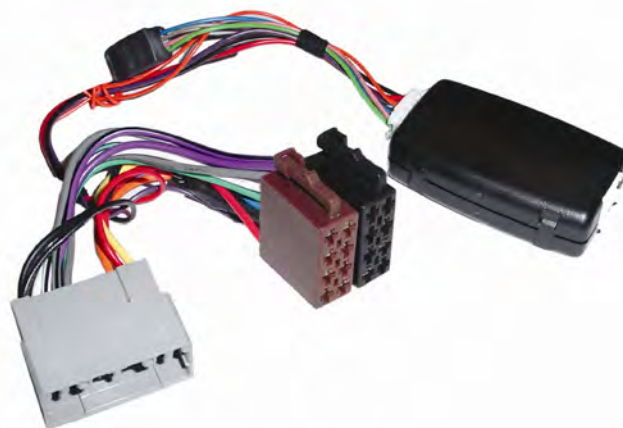

6 CONEXIONADO/ ML/iPOD/ INTERFAC
70 Interfaces

70.3639

NOVEDAD

INTERFACE MANDOS VOLANTE

JEEP:Grand Cherokee (WJ)'01->'04,.