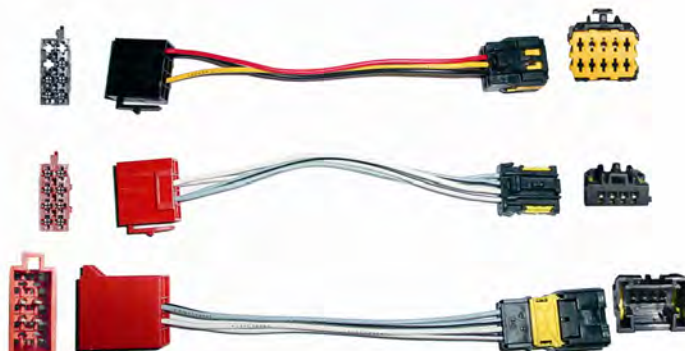

6 CONEXIONADO/ ML/iPOD/ INTERFAC
38 Kit conexión manos libres

KindvoX

38.0729

CONEXION MANOS LIBRES

Incluye Mute.

RENAULT:Espace 4n'02->.,