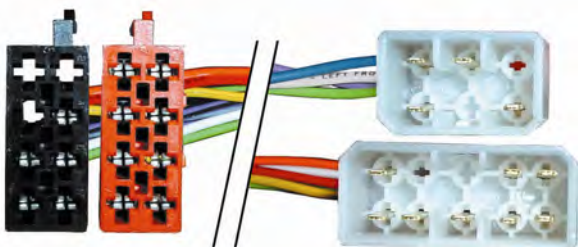

6 CONEXIONADO/ ML/IPOD/ INTERFAC  
23 Cables y conexiones automovil

KindvoX

23.2249

CONEXION AUTO RADIO

Alimentación+4 Altavoces-ISO

MITSUBISHI: Pick-Up,.

6 CONEXIONADO/ ML/IPOD/ INTERFAC  
23 Cables y conexiones automovil

KindvoX

23.2046

CONEXION AUTO RADIO

Alimentación+4 Altavoces-ISO

MITSUBISHI: Todos/All->'96,.

6 CONEXIONADO/ ML/IPOD/ INTERFAC  
23 Cables y conexiones automovil

KindvoX

23.3118