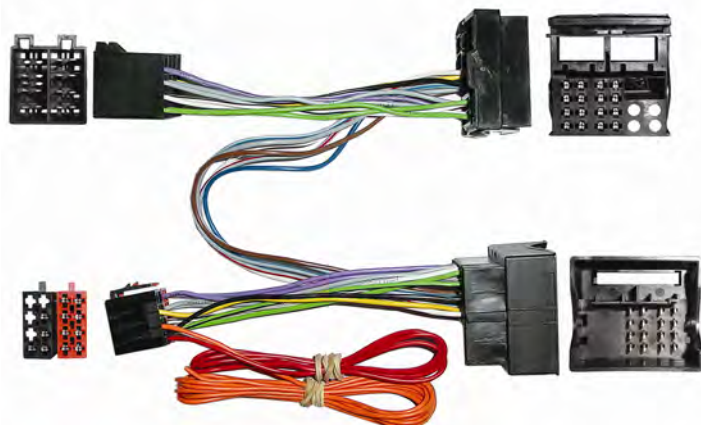

6 CONEXIONADO/ ML/IPOD/ INTERFAC
38 Kit conexión manos libres

KindvoX

38.3501

NOVEDAD

CONEXION MANOS LIBRES

Sistema Audio 20. Incluye Mute.

MERCEDES BENZ: C (W203)'04->'07,
SMART: ForFour'04->'06.,