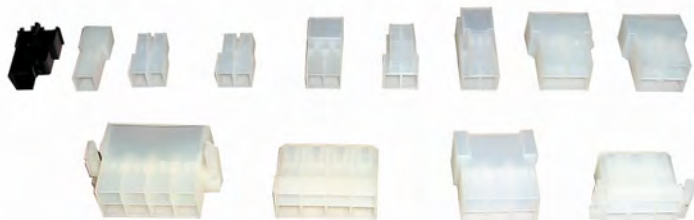

6 CONEXIONADO/ ML/iPOD/ INTERFAC
51 Terminales-Bridas-Fusibles.

KindvoX

CONECTORES DE VARIAS VIAS