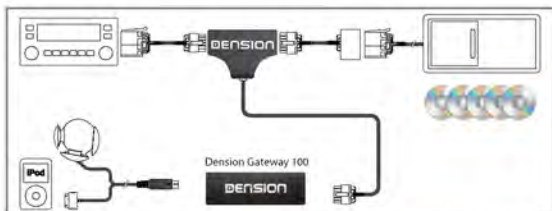

6 CONEXIONADO/ ML/iPOD/ INTERFAC
57 Conexiones i-POD

DENSION
Audio Systems

57.3915

NOVEDAD

ADAPTADOR CARGADOR CD
CITROEN/PEUGEOT