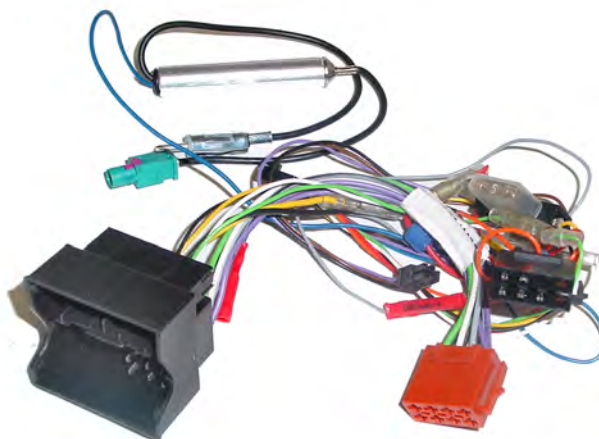

Especial para KENWOOD

SAAB:Todos/All,.

**6** CONEXIONADO/ ML/IPOD/ INTERFAC  
**70** Interfaces**70.4372****NOVEDAD****CABLE MANOS VOLANTE PARA SISTEMA CANBUS**

SAAB:9-3 2n'06-&gt;,9-5'06-&gt;.,

**6** CONEXIONADO/ ML/IPOD/ INTERFAC  
**70** Interfaces**70.4009****NOVEDAD****CABLE MANOS VOLANTE PARA SISTEMA CANBUS**

Modelos Quadlock

SEAT:Altea 1n'04-&gt;,Cordoba 2n'02-&gt;,Ibiza 3n'02-&gt;'08,Ibiza 4n'08-&gt;,Leon 1n'99-&gt;'05,Leon 2n'05-&gt;.,

**6** CONEXIONADO/ ML/iPOD/ INTERFAC  
**70** Interfaces**KindvoX****70.3743****NOVEDAD****CANBUS INTERFACE PARA IMPULSOS**  
ALFA ROMEO:147 1n'00->,147 2n'04->,156 2n'03->  
159'05->,,**6** CONEXIONADO/ ML/iPOD/ INTERFAC  
**70** Interfaces**KindvoX****70.3742****NOVEDAD****CANBUS INTERFACE PARA IMPULSOS**  
AUDI:A6'04->,Q7'06->,,**6** CONEXIONADO/ ML/iPOD/ INTERFAC  
**70** Interfaces**KindvoX****70.3741****NOVEDAD****CANBUS INTERFACE PARA IMPULSOS**  
AUDI:A2 1n'99->'05,A3 1n'01->'03,A4 2n'00 Oct->  
A63n'02->,TT 2n'06->,,**6** CONEXIONADO/ ML/iPOD/ INTERFAC  
**70** Interfaces**KindvoX****70.3744****NOVEDAD****CANBUS INTERFACE PARA IMPULSOS**  
BMW:1 (E81) 1n'07 Coupé 3-P,1 (E87) 1n'04 Coupé  
5-P,3 (E90) 5n'05->,,