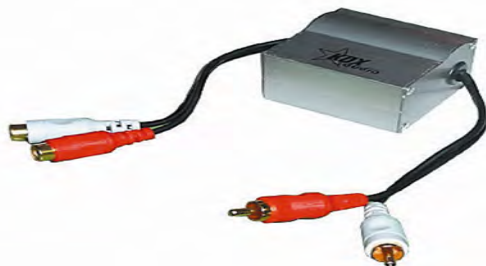

CARACTERISTICAS:

Conectores de entrada/salida acabado oro.
Corriente máxima de salida: 15Amp.
Respuesta frecuencias: 20-20.000Hz.

6 CONEXIONADO/ ML/iPOD/ INTERFAC
26 Material antiparasitario

26.1304

FILTRO SUPRESOR RUIDO 10A-12V.