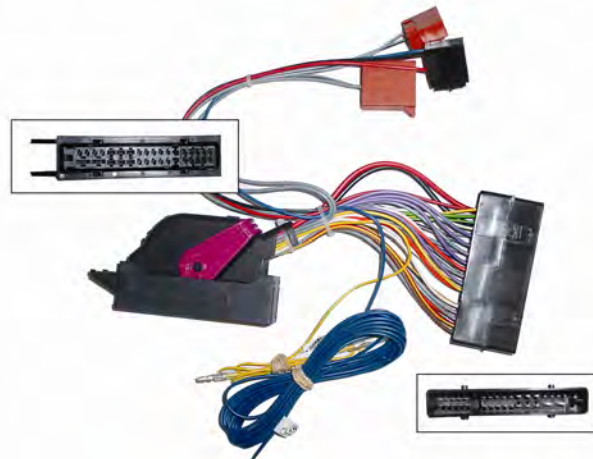

Bose system, incluye mute.

MAZDA: 5 1n'06-&gt;, 6 1n'02-&gt;Active, 6 2n'08-&gt;.,

6 CONEXIONADO/ ML/iPOD/ INTERFAC  
38 Kit conexión manos libres

KindvoX

38.3889

NOVEDAD

CONEXION MANOS LIBRES  
Sistema BOSE. Incluye Mute.  
MERCEDES BENZ:C (W204)'07->.,

6 CONEXIONADO/ ML/iPOD/ INTERFAC  
38 Kit conexión manos libres

KindvoX

38.4140

NOVEDAD

CONEXION MANOS LIBRES  
Con amplificador HARMAN KARDON.  
Mute incluido.  
MERCEDES BENZ:GL (X164) 1n'06->,ML (W164) 2n'05->  
R'06->.,

6 CONEXIONADO/ ML/iPOD/ INTERFAC  
38 Kit conexión manos libres

KindvoX

38.3395

NOVEDAD

CONEXION MANOS LIBRES  
Incluye Mute.  
MERCEDES BENZ:Todos/All'04->(Exc.s/audio 20,.

6 CONEXIONADO/ ML/iPOD/ INTERFAC  
38 Kit conexión manos libres