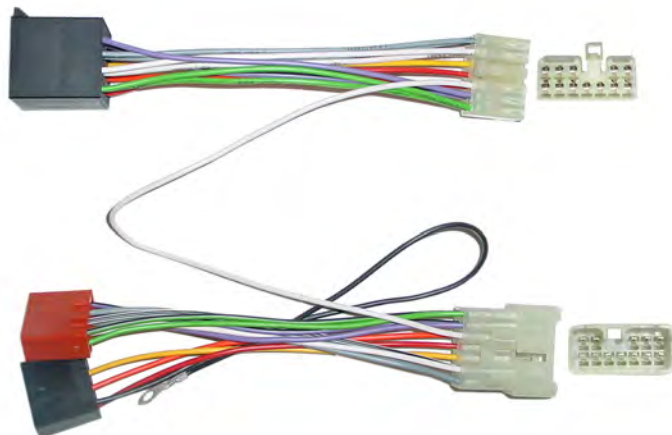

6 CONEXIONADO/ ML/iPOD/ INTERFAC
38 Kit conexión manos libres

KindvoX

38.3887

NOVEDAD

CONEXION MANOS LIBRES

Incluye Mute.

SUZUKI:Baleno'99->,Grand Vitara 1n'98->'05,Jimny
3n'98->,Vitara 3p 1n'88->'98,Wagon R+.,