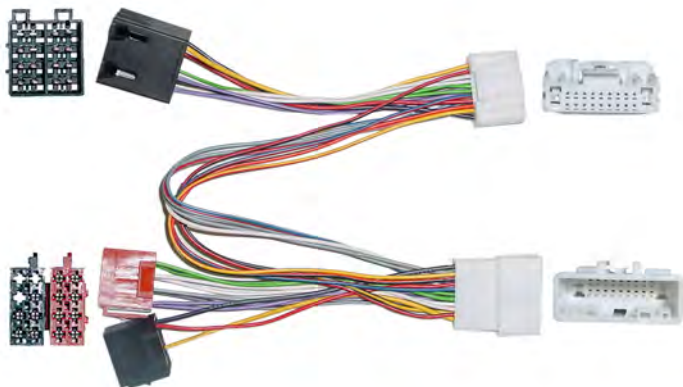

6 CONEXIONADO/ ML/iPOD/ INTERFAC
38 Kit conexión manos libres

KindvoX

38.3896

NOVEDAD

CONEXION MANOS LIBRES

Incluye Mute.

SUBARU:Forester 3n'08->,Impreza 3n'07->.,