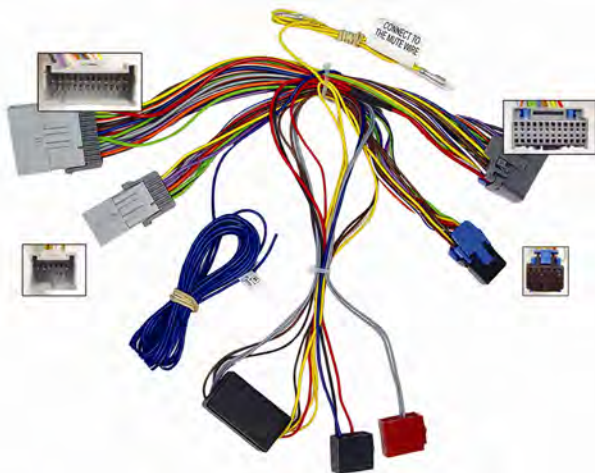

### CONEXION MANOS LIBRES

Incluye Mute.

CITROEN:CX'74->,XM, PEUGEOT:106'91->'03

205'83->'97,309'85->'97,405'87->'92 Jun

605'89->'99,.

6 CONEXIONADO/ ML/iPOD/ INTERFAC  
38 Kit conexión manos libres

KindvoX

**38.3854**

NOVEDAD

CONEXION MANOS LIBRES

Incluye Mute.

G.M.GROUP:American models,.

6 CONEXIONADO/ ML/iPOD/ INTERFAC  
38 Kit conexión manos libres

KindvoX

**38.3329**

NOVEDAD