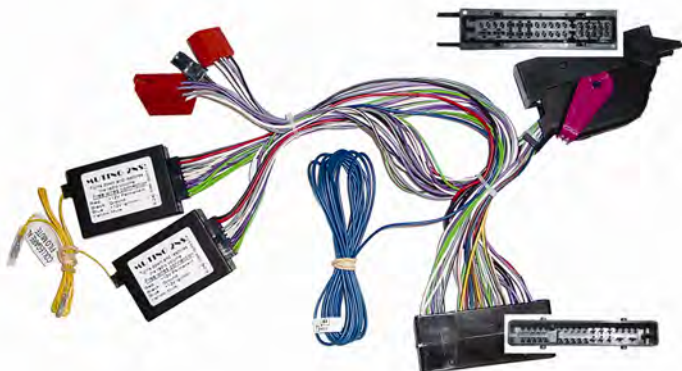

### CONEXION MANOS LIBRES

Incluye Mute.

AUDI: Todos/All'06->, BMW: Todos/All'06->,  
SEAT: Todos/All'06->, SKODA: Todos/All'06->,  
VOLKSWAGEN: Todos/All'06->.,

6 CONEXIONADO/ ML/iPOD/ INTERFAC  
38 Kit conexión manos libres

### CONEXION MANOS LIBRES

Incluye Mute.

AUDI: A8'06-> BOSE SYSTEM.,

6 CONEXIONADO/ ML/iPOD/ INTERFAC  
38 Kit conexión manos libres

KindvoX

38.3596

NOVEDAD