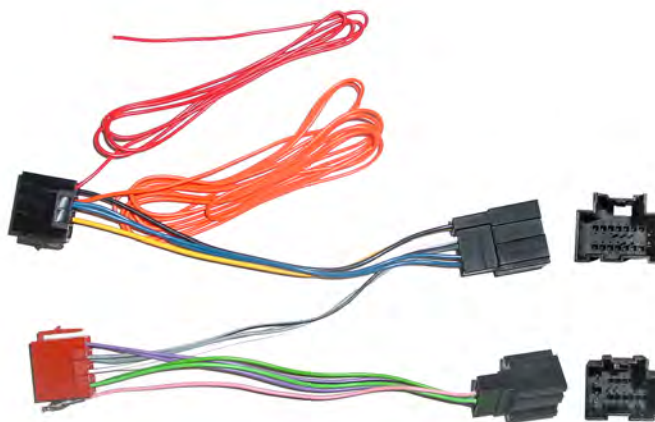

CONEXION AUTO RADIO

Alimentación+4 Altavoces ISO

SAAB:9-3 2n'06->,9-5'06->.,