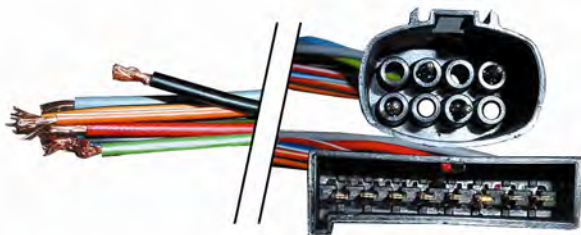

6 CONEXIONADO/ ML/IPOD/ INTERFAC
23 Cables y conexiones automovil

KindvoX

23.1598

CONEXION AUTO RADIO

Alimentación+4 Altavoces-HILO

FORD:Mondeo 1n'94->.,