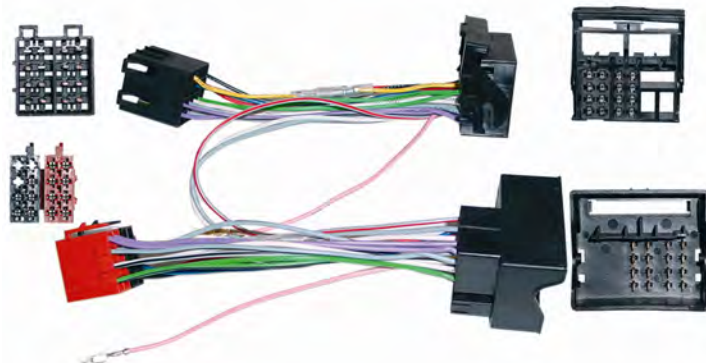

6 CONEXIONADO/ ML/iPOD/ INTERFAC  
38 Kit conexión manos libres

KindvoX

**38.3337**

**NOVEDAD**

### CONEXION MANOS LIBRES

Incluye Mute.

CITROEN: Berlingo 2n'08->,C-Crosser 1n'07-> C-Crosser 1n'07->Navi,C2'03->,C3 1n'06->,C4 1n'04->,C4 1n'04->3 Puertas,C4 1n'04->5 Puertas,C4 Gran Picasso'07->,C4 Picasso'06->,C5 1n'00->'04,C5 1n'05->,C6'06->,C8'02 Set->,Jumpy 1n'04->,Jumpy 1n'95->'04,Nemo'08->,Synergie 2n'02->,  
PEUGEOT: 207 SW'07->,207'06->,307 1n'01->'04,307 1n'05->'08,308 1n'08->,308 SW 1n'08->,407 Coupe 1n'06->,407 SW'04->,407'05->,607 1n'06->,807'02->