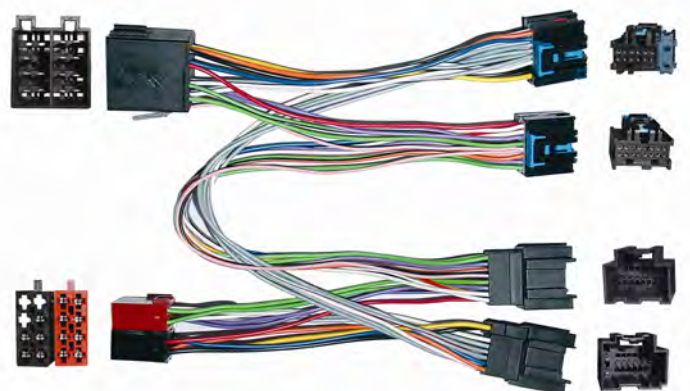

6 CONEXIONADO/ ML/iPOD/ INTERFAC
38 Kit conexión manos libres

KindvoX

38.3593

NOVEDAD

CONEXION MANOS LIBRES
Incluye Mute.

CHEVROLET:Aveo'06->,Captiva 1n'06->,Corvette 6n
Epica 1n'06->,HHR 1n'06,S3X 1n'06->.,