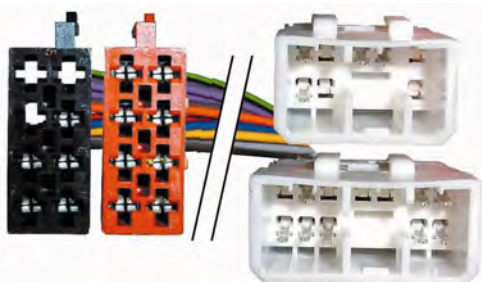

6 CONEXIONADO/ ML/iPOD/ INTERFAC
23 Cables y conexiones automovil

KindvoX

23.1750

CONEXION AUTO RADIO

Alimentación+4 Altavoces-ISO

MAZDA:121'89->'96,323'94 Set->,323'98 Oct->,929 1n'81->'86,929 3n'86->'91,929 4n'91->'96,929 5n'96->'97,Demio 1n'96->'02,MX-3'92->'97,MX-5 1n'89->'97,.