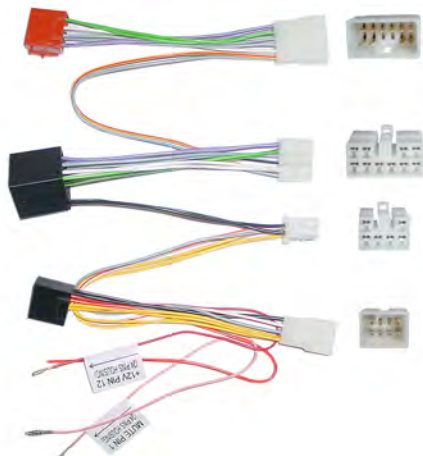

6 CONEXIONADO/ ML/IPOD/ INTERFAC
38 Kit conexión manos libres

KindvoX

38.4405

NOVEDAD

CONEXION MANOS LIBRES

Incluye Mute.

LEXUS: Todos/All, GS 450h 3n'06->, IS 220d 2n'06->
IS250 2n'06->, IS 350 2n'06->, LX 570 3n'08->.,