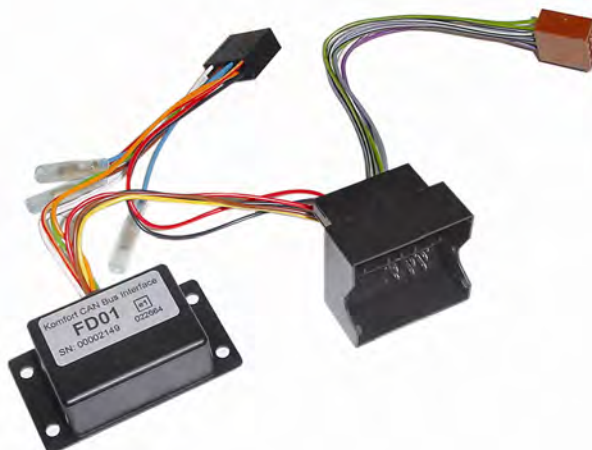

6 CONEXIONADO/ ML/IPOD/ INTERFAC
70 Interfaces

KindvoX

70.3746

NOVEDAD

CANBUS INTERFACE PARA IMPULSOS

FORD:C-Max 1n'03->,C-Max 2n'05->,C-Max 3n'07
Mondeo 2n'04->.,