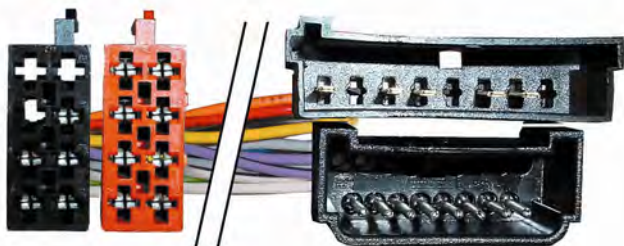

**KindvoX**

**23.2772**

**CONEXION AUTO RADIO**

Alimentación+4 Altavoces-ISO

FORD:Galaxy 1n'95->, SEAT:Alhambra'95->,  
VOLKSWAGEN:Sharan '95->'00,.

**6** CONEXIONADO/ ML/IPOD/ INTERFAC  
**23** Cables y conexiones automovil