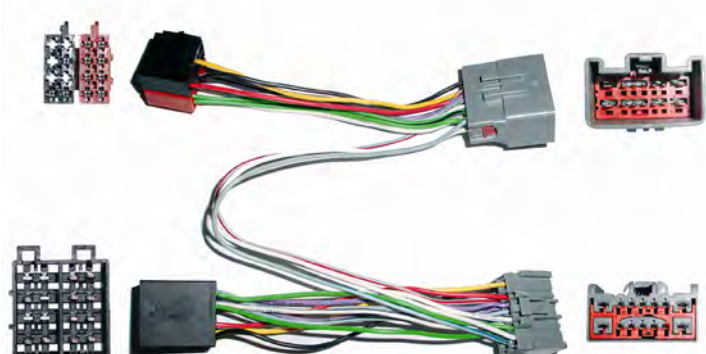

6 CONEXIONADO/ ML/iPOD/ INTERFAC
38 Kit conexión manos libres

KindvoX

38.0634

CONEXION MANOS LIBRES
Incluye mute.
VOLVO: Todos/All->'90,*S40'04->,XC60'08->.,