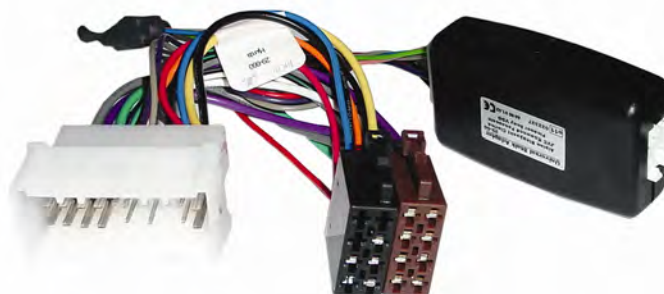

6 CONEXIONADO/ ML/iPOD/ INTERFAC
70 Interfaces

70.3590

NOVEDAD

INTERFACE MANDOS VOLANTE

HYUNDAI:Sonata 5n'05->.,