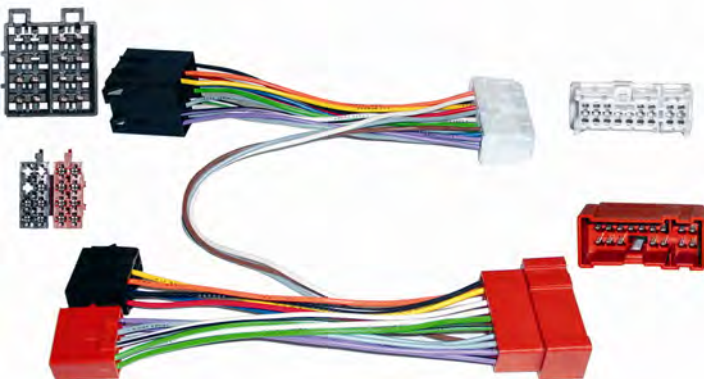

6 CONEXIONADO/ ML/iPOD/ INTERFAC  
38 Kit conexión manos libres

KindvoX

**38.3335**

**NOVEDAD**

**CONEXION MANOS LIBRES**

Incluye Mute.

NISSAN:Almera (N16)'99->'02,Almera Tino'00->'06  
Patrol 3n'04->,Primastar 1n'01->'05,Primera (P11)  
2n'99->'02,Terrano 2n'96->'04,.

6 CONEXIONADO/ ML/iPOD/ INTERFAC  
38 Kit conexión manos libres

**38.4359**

**NOVEDAD**

**CONEXION MANOS LIBRES**

Incluye Mute.

NISSAN:Maxima 6n'04->'08,Maxima 7n'09->,Navara  
(D40) 3n'08->,Pathfinder 3n'07->,Qashqai 1n'07->  
Tiida'07->,X-Trail 2n'07->,.