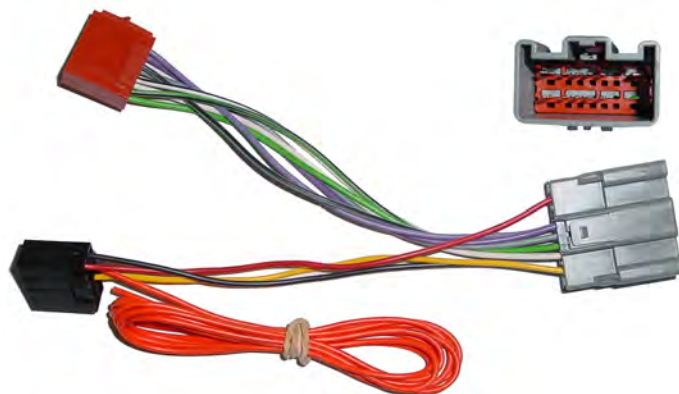

CONEXION AUTO RADIO

Alimentación+4 Altavoces-ISO

FORD:Fiesta 6n'08->.,