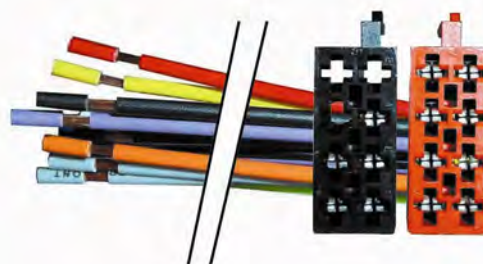

**6** CONEXIONADO/ ML/iPOD/ INTERFAC  
**23** Cables y conexiones automovil

**KindvoX**

**23.1487**

**CONEXION AUTO RADIO UNIVERSAL MACHO**

Alimentación+4 Altavoces ISO-HILO  
ALFA ROMEO:147 1n'00->,147 2n'04->,  
USO:UNiversal,.