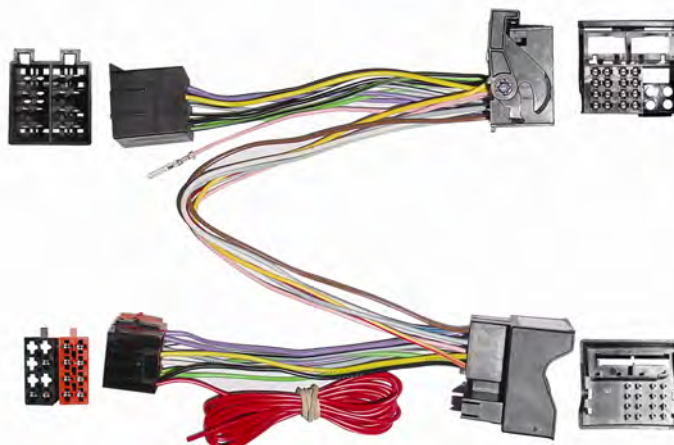

6 CONEXIONADO/ ML/IPOD/ INTERFAC  
38 Kit conexión manos libres

KindvoX

**38.3426**

**NOVEDAD**

**CONEXION MANOS LIBRES**

Incluye Mute.

SAAB:9-3 2n'04 Sport Hatch,9-3 2n'04->,9-5'04->.,

**38.3594**

**NOVEDAD**

**CONEXION MANOS LIBRES**

Incluye Mute.

AUDI:A2 1n'99->'05,A3 3n'07->,A4 3n'05->,A6'04->  
Q7'06->,TT 2n'06->, SEAT:Altea 1n'04->,Cordoba  
2n'02->,Ibiza 4n'08->,Leon 2n'05->,Toledo 3n'05->

**6** CONEXIONADO/ ML/iPOD/ INTERFAC  
**38** Kit conexión manos libres**KindvoX****38.3346****NOVEDAD****CONEXION MANOS LIBRES**