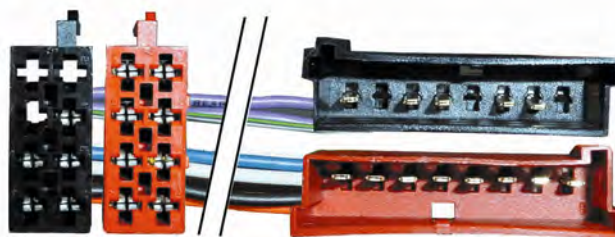

6 CONEXIONADO/ ML/iPOD/ INTERFAC
23 Cables y conexiones automovil

KindvoX

23.2045

CONEXION AUTO RADIO

Alimentación+4 Altavoces-ISO

FORD:Cougar'99->'01,Courier,Escort Todos/All
Fiesta Todos/All,Focus Todos/All,Ka Todos/All
Mondeo 1n'94->,Puma'97->'01,Transit'94->.,
MAZDA:121'96 Mar->.,