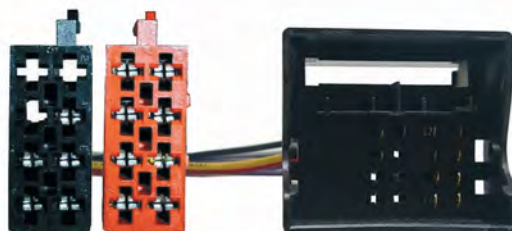

6 CONEXIONADO/ ML/IPOD/ INTERFAC  
23 Cables y conexiones automovil

KindvoX

23.3252

NOVEDAD

CONEXION AUTO RADIO  
Alimentación+4 Altavoces-ISO  
CITROEN:Berlingo 2n'08->,C2'03->,C3 1n'06->,C4  
1n'04->,C4 1n'04->3 Puertas,C4 1n'04->5 Puertas,C4  
Gran Picasso'07->,C4 Picasso'06->,C5 1n'00->'04,C5  
1n'05->,C6'06->,C8'02 Set->,Jumpy 1n'04->,Jumpy  
1n'95->'04,Nemo'08->,Synergie 2n'02->,  
PEUGEOT:207SW'07->,207'06->,307 1n'01->'04,307  
1n'05->'08,3081n'08->,308 SW 1n'08->,407 Coupe  
1n'06->,407 SW'04->,407'05->,607 1n'06->,807'02->