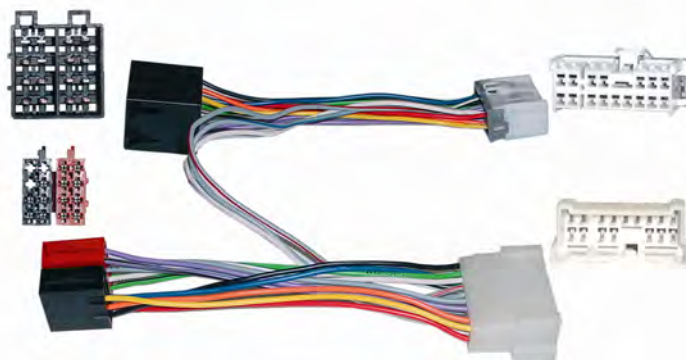

6 CONEXIONADO/ ML/IPOD/ INTERFAC  
38 Kit conexión manos libres

KindvoX

38.3885

NOVEDAD

CONEXION MANOS LIBRES

Incluye Mute.

HUMMER: H3'07->.,

6 CONEXIONADO/ ML/IPOD/ INTERFAC  
38 Kit conexión manos libres

KindvoX

38.3339

NOVEDAD

CONEXION MANOS LIBRES

Incluye Mute.

HYUNDAI: Accent 2n'00->'05, Atos 1n'97->'00, Atos 2n'01->, Coupe 2n'02->'05, Coupe 2n'05->, Elantra 3n'01->'06, Getz 1n'02->, Matrix'01->, Santa Fe 1n'01->'06, Sonata 3n'98->, Sonica, Trajet 1n'99-> Trajet 2n'04->, Tucson 1n'04->, KIA: Carens 1n'99->'02, Carens 2n'02->, Carnival 1n'03->'05 Cerato 1n'04->'07, Clarus 1n'99->, Joice, Magentis 1n'01->'06, Picanto 1n'04->'07, Picanto 1n'08-> Rio'01->'05, Sorento 1n'02->'06.,

**6** CONEXIONADO/ ML/iPOD/ INTERFAC  
**38** Kit conexión manos libres**KindvoX****38.3816****NOVEDAD****CONEXION MANOS LIBRES**

Incluye Mute.

ISUZU:D-Max'07-&gt;,Trooper,.

**6** CONEXIONADO/ ML/iPOD/ INTERFAC  
**38** Kit conexión manos libres**KindvoX****38.3595****NOVEDAD****CONEXION MANOS LIBRES**