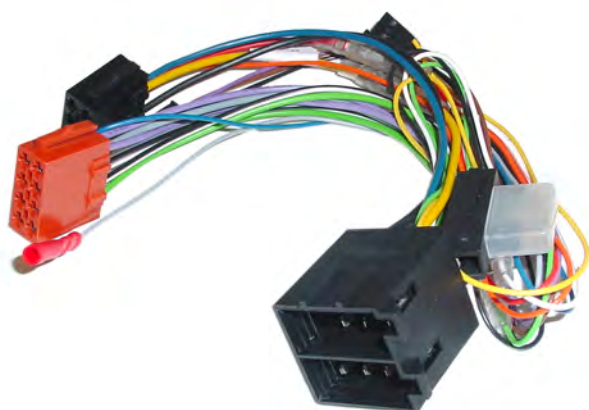

6 CONEXIONADO/ ML/iPOD/ INTERFAC
70 Interfaces

70.3997

NOVEDAD

**CABLE MANOS VOLANTE PARA SISTEMA
CANBUS**

ALFA ROMEO:159 Sportwagon'06->,159'05->,
FIAT:Croma 2n'05->,Grande Punto'05->,Idea'05->
Scudo Panorama 2n'07->.,