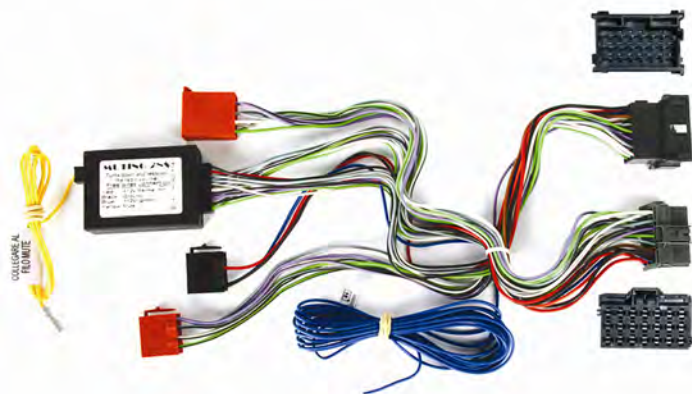

Bose system, incluye mute.

MAZDA: 5 1n'06-&gt;, 6 1n'02-&gt;Active, 6 2n'08-&gt;.,

6 CONEXIONADO/ ML/iPOD/ INTERFAC  
38 Kit conexión manos libres

KindvoX

38.3889

NOVEDAD

CONEXION MANOS LIBRES  
Sistema BOSE. Incluye Mute.  
MERCEDES BENZ:C (W204)'07->.,

6 CONEXIONADO/ ML/iPOD/ INTERFAC  
38 Kit conexión manos libres

KindvoX

38.4140

NOVEDAD

CONEXION MANOS LIBRES  
Con amplificador HARMAN KARDON.  
Mute incluido.  
MERCEDES BENZ:GL (X164) 1n'06->,ML (W164) 2n'05->  
R'06->.,