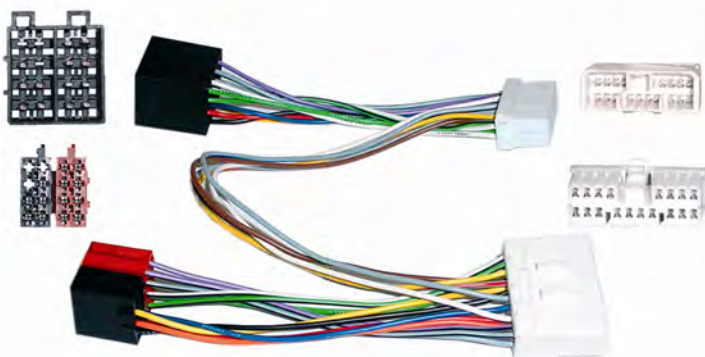

6 CONEXIONADO/ ML/iPOD/ INTERFAC
38 Kit conexión manos libres

KindvoX

38.3338

NOVEDAD

CONEXION MANOS LIBRES

Incluye Mute.

CHEVROLET: Kalos 1n'02->, Kalos 2n'05->, Matiz 1n'02->, Nubira'03->, Tacuma'02->, DAEWOO: Lanos'97 Jun->, Leganza, Matiz 1n'02->, Nubira, SSANGYONG: Actyon'06->, Korando, Kyron 1n'05-> Musso'01->, Musso'96->'00, Rexton 1n'02->, Rodius 1n'05->, Stavic'05->.,