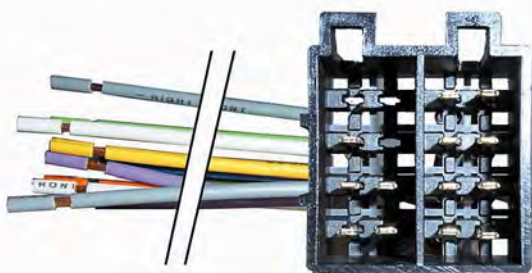

KindvoX

**CONEXION AUTO RADIO UNIVERSAL
HEMBRA**

ALFA ROMEO:33 1n'83->,33 1n'90->,75'85->,145'94 Ene->,146,155'92->,156 1n'97->'01,164 1n'87->,164 1n'90->,164'92 Set->,166'03->,GTV'03->,Spider'99->

AUDI:A3 Todos/All,A4 Todos/All,A6 Todos/All, CITROEN:AX Todos/All,Berlingo 1n'96->'08,Evasion 1n'94->,Saxo,Xantia Todos/All,Xsara'96->'99 ZX'91->, FIAT:Brava 1n'95->,Bravo 1n'95->,Coupe Croma 1n'85->'94,Marea'96->,Multipla 1n'99->'03 Palio,Punto1n'94->'99,Seicento,Siena,Ulysse 1n'94->, HONDA:Accord 6n'98->'02, LANCIA:Dedra'89->,Delta 2n'93->,K'93->,Lybra Thema'92->,Y10'89->'93,Y10'93->,Z'94->, LAND ROVER:Discovery 1n'89->,Range, MERCEDES BENZ:A (W168)'97->'04,A (W169)'05->,C (W202)'93->'01,E (W210)'95->'02,S, OPEL:Todos/All, PEUGEOT:206'98->,306'93->'02,405'92 Jun->'97 806'94->, RENAULT:Clio 1n'92->,Kangoo 1n'01-> Laguna Todos/All,Megane Todos/All,Safrane,Scenic 1n'96->'03,Twingo 1n'92->'07, ROVER:100,200'89-> 400,600,800'86->,900'93, SAAB:9000'95->, SEAT:Todos/All'99->, SKODA:Octavia 1n'02->, SMART:City-Coupé 1n'98->'03, VOLKSWAGEN:Todos/All,Passat 4n'96Oct->.,