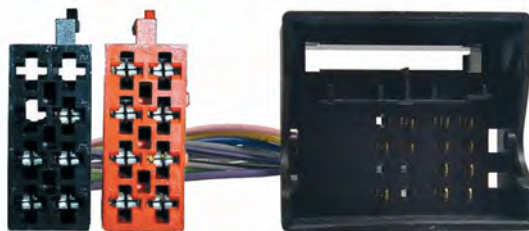

6 CONEXIONADO/ ML/iPOD/ INTERFAC  
23 Cables y conexiones automovil

KindvoX

**23.3251**

NOVEDAD

CONEXION AUTO RADIO

OPEL:Astra (H/C) 3n'04->,Corsa 3n'04->,Vectra 4n'04->, SUZUKI:Wagon R+.

6 CONEXIONADO/ ML/iPOD/ INTERFAC  
23 Cables y conexiones automovil