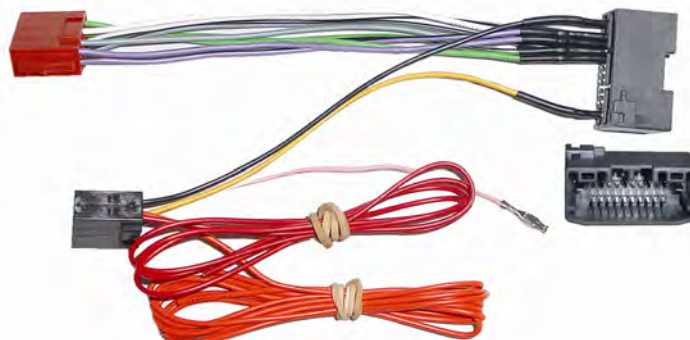

6 CONEXIONADO/ ML/IPOD/ INTERFAC  
23 Cables y conexiones automovil

KindvoX

23.3882

CONEXION AUTO RADIO

Alimentación+4 Altavoces-ISO

CHRYSLER:300C'05->,300M'99->'01,Grand Voyager'07-> Sebring 2n'07->,Sebring Cabrio 3n'08->,Voyager 5n'08->, DODGE:Avenger'08->,Caliber 1n'08-> GrandCaravan'08->,Nitro 1n'07->, JEEP:Cherokee 4n'08->,Wrangler (JK) 3n'07->.,

NOVEDAD

6 CONEXIONADO/ ML/IPOD/ INTERFAC  
23 Cables y conexiones automovil

KindvoX

NOVEDAD

23.3992

CONEXION AUTO RADIO  
Con amplificador original.  
Alimentación+4 Alt-ISO  
CHRYSLER:Voyager 4n'01->'07,.