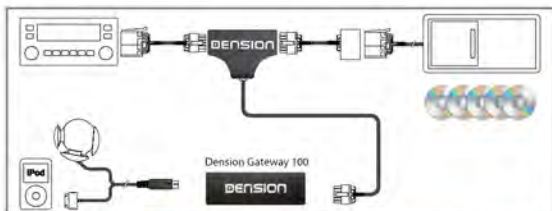

6 CONEXIONADO/ ML/iPOD/ INTERFAC
57 Conexiones i-POD

DENSION
Audio Systems

57.3836

NOVEDAD

ADAPTADOR CARGADOR CD VW.
Para 3835