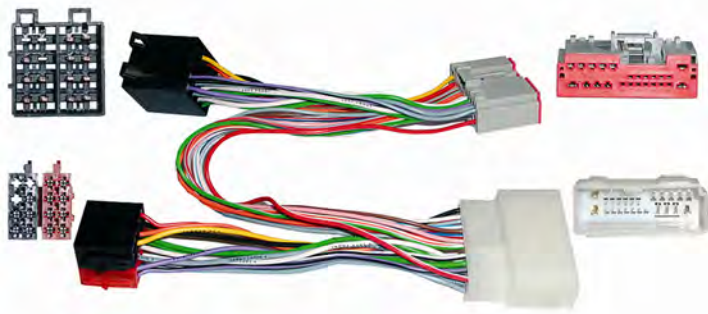

6 CONEXIONADO/ ML/iPOD/ INTERFAC
38 Kit conexión manos libres

KindvoX

38.3342

NOVEDAD

CONEXION MANOS LIBRES

Incluye Mute.

FORD:Fiesta 5n'02->'05,Fiesta Coupé MK VI'02->

Focus 1n'01->,Fusion'02->, LAND ROVER:Freelander
1n'04->.,