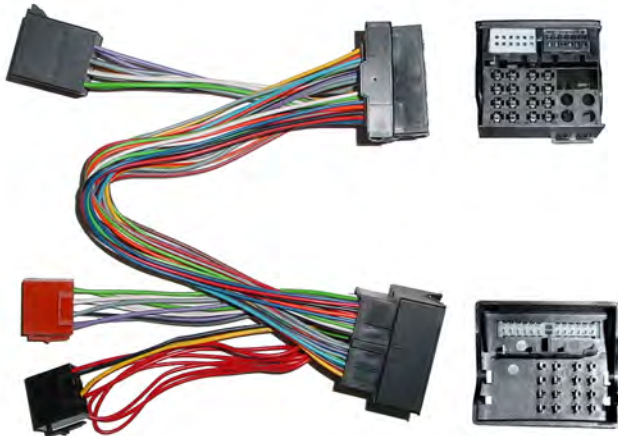

6 CONEXIONADO/ ML/iPOD/ INTERFAC
38 Kit conexión manos libres

KindvoX

38.4357

NOVEDAD

CONEXION MANOS LIBRES
40 Vias.Incluye Mute.

BMW:Todos/All'09->,7 (F01/02) 5n'09->,ZX (E89)
2n'09->.,