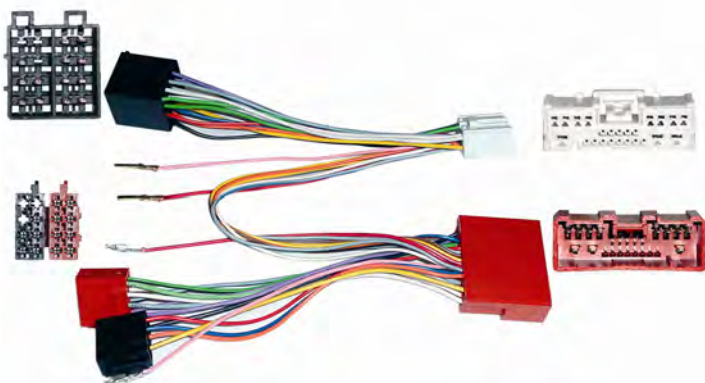

CONEXION MANOS LIBRES

Incluye Mute.

FORD: Ranger'07->, MAZDA: 2 1n'03->, 3'04->'07
323'01 Jul->, 6 1n'02->Active, 6 2n'08->, 626'01->'02
CX-7 1n'07->, Demio 2n'02->'07, MX-5 1n'89->'97, MX-5
2n'98->'04, Premacy 2n'02->, RX-8 1n'03->, Xedos 6
Xedos 9,.