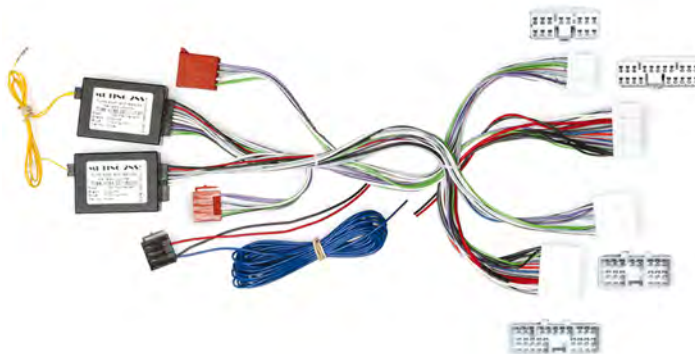

6 CONEXIONADO/ ML/iPOD/ INTERFAC  
38 Kit conexión manos libres

KindvoX

38.3954

NOVEDAD

### CONEXION MANOS LIBRES

Autos C/AMPLI-OEM. Incluye Mute.

CHRYSLER: Voyager 4n'01->'07, .

6 CONEXIONADO/ ML/iPOD/ INTERFAC  
38 Kit conexión manos libres

KindvoX

**38.3340**

**NOVEDAD**