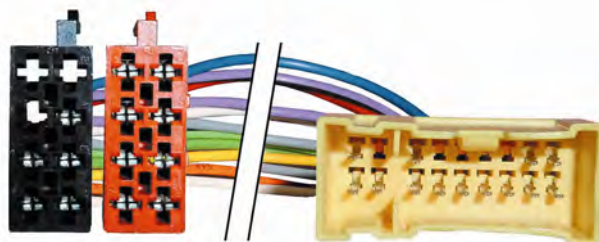

6 CONEXIONADO/ ML/IPOD/ INTERFAC  
23 Cables y conexiones automovil

KindvoX

23.2404

CONEXION AUTO RADIO

Alimentación+4 Altavoces-ISO

NISSAN: Almera (N16)'99->'02, Almera Tino'00->'06 Navara (D22) 1n'98->'05, Patrol 3n'04->, Primastar 1n'01->05, Primera (P11) 2n'99->'02, Terrano 2n'96->'04,.

6 CONEXIONADO/ ML/iPOD/ INTERFAC  
23 Cables y conexiones automovil

KindvoX

**23.3718**

NOVEDAD

CONEXION AUTORADIO

Alimentación+4 Altavoces-ISO

NISSAN:Maxima 6n'04->'08,Maxima 7n'09->,Navara (D40) 3n'08->,Pathfinder 3n'07->,Qashqai 1n'07-> Tiida'07->,X-Trail 2n'07->.