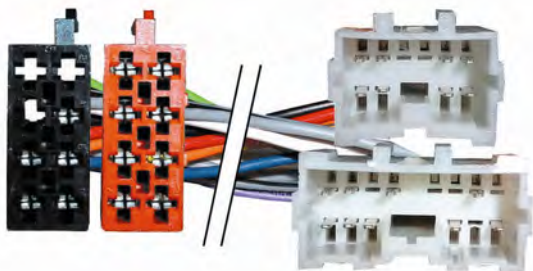

6 CONEXIONADO/ ML/iPOD/ INTERFAC
23 Cables y conexiones automovil

KindvoX

23.1827

CONEXION AUTO RADIO

Alimentación+4 Altavoces-ISO

VOLVO:850'91->,960'90->,S40 1n'95->'04,S70'97->'00
V40 1n'95->'04,V70 1n'97->'00,.