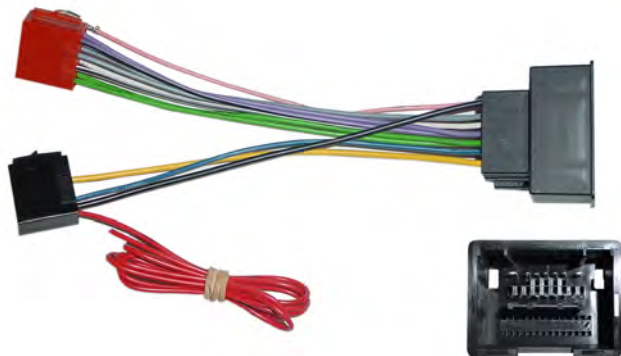

KindvoX

**23.4339**

NOVEDAD

CONEXION AUTO RADIO

Alimentación+4 Altavoces-ISO  
OPEL:Insignia'08->.

6 CONEXIONADO/ ML/iPOD/ INTERFAC  
23 Cables y conexiones automovil

KindvoX

**23.0950**