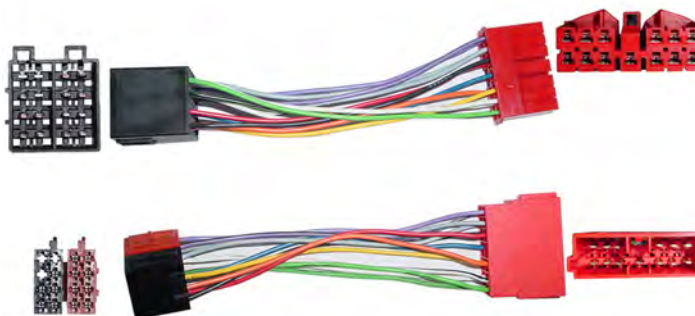

### CONEXION MANOS LIBRES

Autos sin AMPLI/NAVEGADOR. Incluye

Mute.

CITROEN:C-Crosser 1n'07->,

MITSUBISHI:Lancer'06->,Montero 4n'07->,Outlander

2n'06->,Pajero'07->,Shogun'07->, PEUGEOT:4007

1n'07->.,

6 CONEXIONADO/ ML/iPOD/ INTERFAC  
38 Kit conexión manos libres

### CONEXION MANOS LIBRES

Incluye Mute.

CITROEN:CX'74->,XM, PEUGEOT:106'91->'03

205'83->'97,309'85->'97,405'87->'92 Jun

605'89->'99,.

6 CONEXIONADO/ ML/iPOD/ INTERFAC  
38 Kit conexión manos libres

KindvoX

**38.3854**