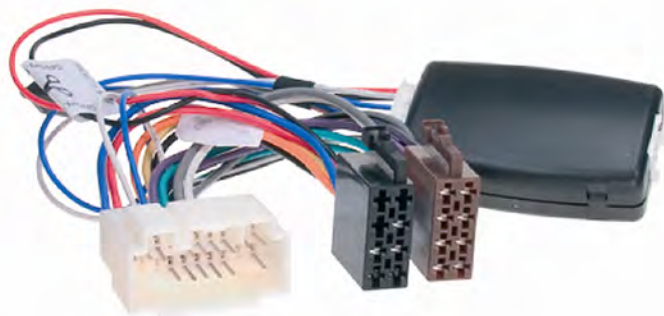

6 CONEXIONADO/ ML/iPOD/ INTERFAC
70 Interfaces

70.3525

NOVEDAD

INTERFACE MANDOS VOLANTE

HONDA:Civic 7n'01->'05,Civic Type R 2n'01->'05,.