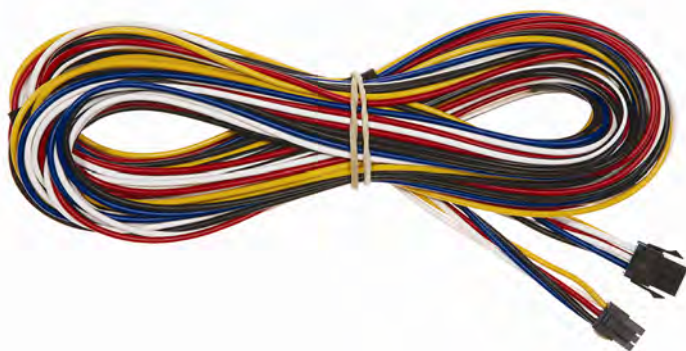

6 CONEXIONADO/ ML/iPOD/ INTERFAC
38 Kit conexión manos libres

KindvoX

38.3856

NOVEDAD

PROLONGADOR PARA PARROT CK
3000/3100

6 CONEXIONADO/ ML/iPOD/ INTERFAC
38 Kit conexión manos libres

KindvoX

38.4074

NOVEDAD

CABLE PROLONGADOR PARA PARROT
MK6000/6100/9000/9100-MKi9000/9100

APLICACIONES:

Series: MK6000/MK6100/MK9000/MK9100/MKi9100

6 CONEXIONADO/ ML/iPOD/ INTERFAC
38 Kit conexión manos libres

KindvoX

38.3894

NOVEDAD

PROLONGADOR PARA PARROT CK-3200

6 CONEXIONADO/ ML/iPOD/ INTERFAC
38 Kit conexión manos libres

KindvoX

38.4355

NOVEDAD

CABLE PROLONGADOR PARA PARROT
MK9200/MKi9200

APLICACIONES:

Series: MK9200/MKi9200