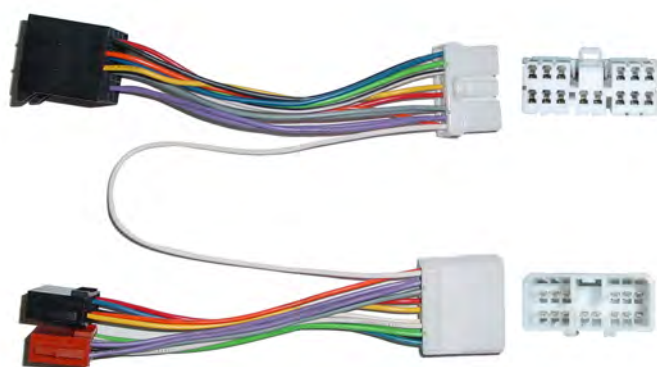

CONEXION MANOS LIBRES

Incluye Mute.

GALLOPER: Todos/All, HYUNDAI: Accent 1n'95->'99
Atos 1n'97->'00, Atos 2n'01->, Coupe 1n'96->'01
Elantra 1n'91->'95, Elantra 2n'96->'00, Elantra
3n'01->'06, H-1 1n, Pony'75->, Sonata 1n'85->, Sonata
2n'90->, Sonata 3n'96->, Sonata 3n'98->, Suv, Truck,.