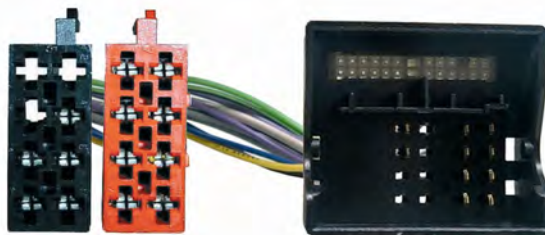

KindvoX

23.3253

CONEXION AUTO RADIO

Alimentación+4 Altavoces-ISO

MERCEDES BENZ:Todos/All'04->(Exc.s/audio 20,.

NOVEDAD

6 CONEXIONADO/ ML/iPOD/ INTERFAC  
23 Cables y conexiones automovil

KindvoX