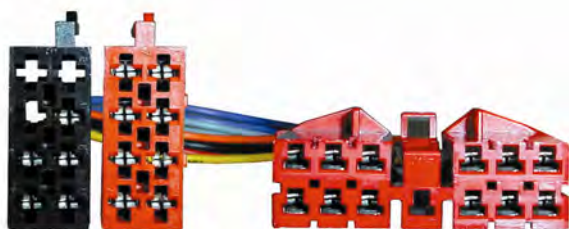

CONEXION AUTO RADIO

Alimentación+4 Altavoces-ISO

RENAULT:Espace 1n'84->,R 5'72->,R19'88->,R21'92
Jul->,Twingo 1n'92->'07,.