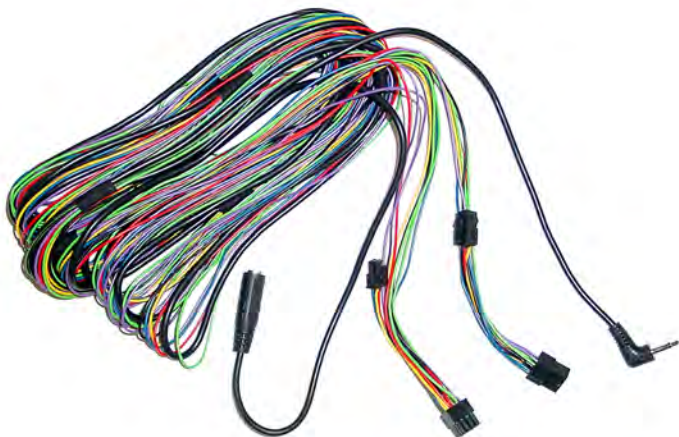

6 CONEXIONADO/ ML/iPOD/ INTERFAC
38 Kit conexión manos libres

KindvoX

38.3856

NOVEDAD

PROLONGADOR PARA PARROT CK
3000/3100