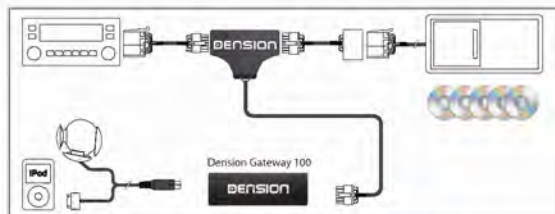

6 CONEXIONADO/ ML/iPOD/ INTERFAC  
57 Conexiones i-POD

**DENSION**  
Audio Systems

**57.3844**

**NOVEDAD**

ADAPTADOR CARGADOR CD VW.  
Para 3843

6 CONEXIONADO/ ML/iPOD/ INTERFAC  
57 Conexiones i-POD

**DENSION**  
Audio Systems