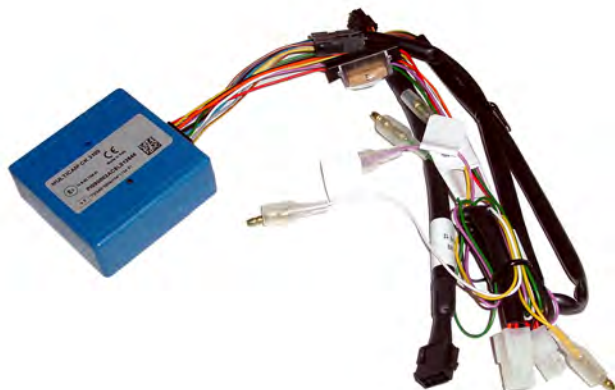

6 CONEXIONADO/ ML/iPOD/ INTERFAC
70 Interfaces

70.4046

NOVEDAD

INTERFACE MANDOS VOLANTE PARROT CK
3100