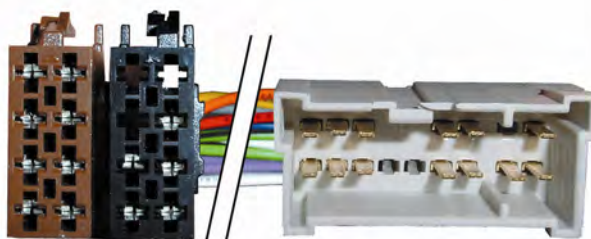

6 CONEXIONADO/ ML/iPOD/ INTERFAC
23 Cables y conexiones automovil

KindvoX

23.2353

CONEXION AUTO RADIO
Alimentación+4 Altavoces-ISO
HYUNDAI: Accent 2n'00->'05, Atos 1n'97->'00, Atos
2n'01->, Coupe 2n'02->'05, Coupe 2n'05->, Elantra
3n'01->'06, Getz 1n'02->, Matrix'01->, Santa Fe
1n'01->'06, Sonata 3n'98->, Sonica, Trajet 1n'99->
Trajet 2n'04->, Tucson 1n'04->, KIA: Carens
1n'99->'02, Carens 2n'02->, Carnival 1n'03->'05
Cerato 1n'04->'07, Clarus 1n'99->, Joice, Magentis
1n'01->'06, Picanto 1n'04->'07, Picanto 1n'08->
Rio'01->'05, Sorento 1n'02->'06,.,