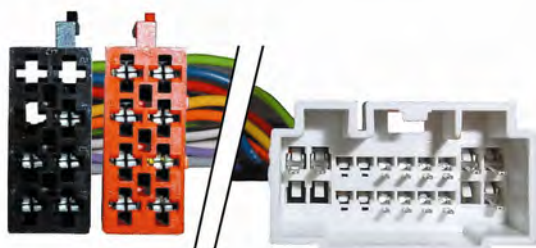

CONEXION AUTO RADIO

Alimentación+4 Altavoces-ISO

HONDA: Accord 6n'98->'02, CR-V 1n'96->'01, Civic
6n'96->'00, HR-V'99->'05, Logo'99->, Prelude
5n'97->'01, SUZUKI: Alto 7n'09->, Fabricado en
Japón 02->, Grand Vitara 1n'98->'05, Grand Vitara
XL-7 1n'01->'06, Ignis 1n'00->, Jimny 3n'98->
Liana'01 Set->, Splash 1n'07->, Swift 4n'04->, Sx4
1n'06->, Wagon R+.,