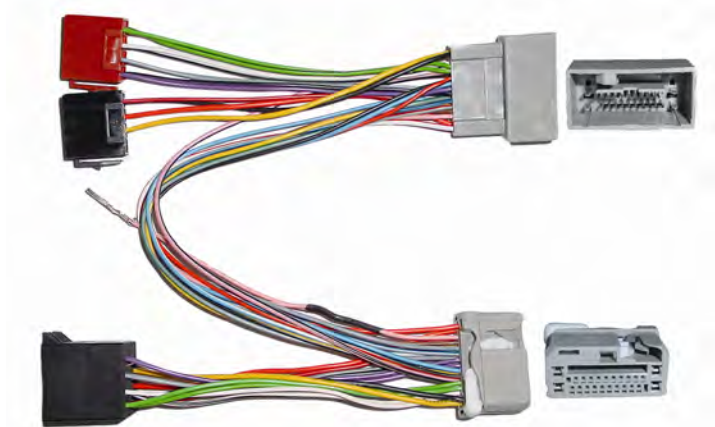

6 CONEXIONADO/ ML/IPOD/ INTERFAC  
38 Kit conexión manos libres

KindvoX

38.4167

NOVEDAD

CONEXION MANOS LIBRES

Incluye Mute.

HONDA: Accord 8n'08->, City'09->, Fit (Jazz) 2n'08-> Insight 2n'09->, Jazz 2n'09->, Legend 4n'08->.,

6 CONEXIONADO/ ML/IPOD/ INTERFAC  
38 Kit conexión manos libres

KindvoX

38.3885

NOVEDAD

CONEXION MANOS LIBRES

Incluye Mute.

HUMMER: H3'07->.,

6 CONEXIONADO/ ML/IPOD/ INTERFAC  
38 Kit conexión manos libres