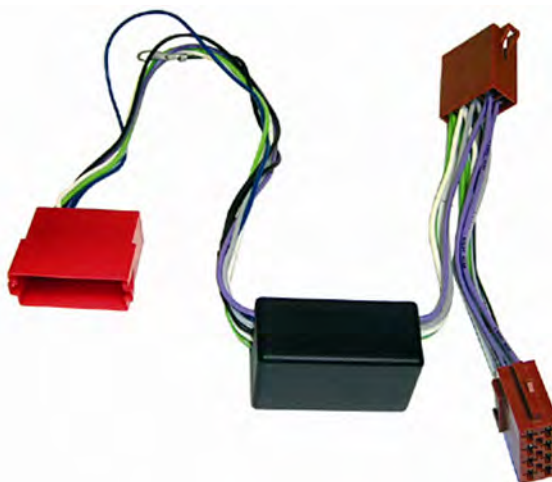

6 CONEXIONADO/ ML/iPOD/ INTERFAC
23 Cables y conexiones automovil

KindvoX

23.3254

NOVEDAD

ADAPTADOR AMPLIFICADOR SEÑAL AUDIO.
Adaptador de impedancia
AUDI:Todos/All, SEAT:Todos/All,
SKODA:Todos/All, VOLKSWAGEN:Todos/All.,