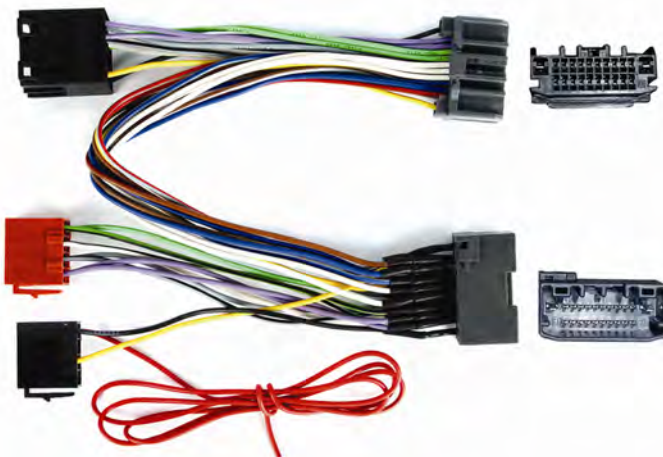

6 CONEXIONADO/ ML/iPOD/ INTERFAC  
38 Kit conexión manos libres

KindvoX

38.3883

NOVEDAD

### CONEXION MANOS LIBRES

Incluye Mute.

CHRYSLER: 300C'05->, 300M'99->'01, Grand Voyager'07-> Sebring 2n'07->, Sebring Cabrio 3n'08->, Voyager 5n'08->, DODGE: Avenger'08->, Caliber 1n'08-> GrandCaravan'08->, Nitro 1n'07->, JEEP: Cherokee 4n'08->, Wrangler (JK) 3n'07->.,