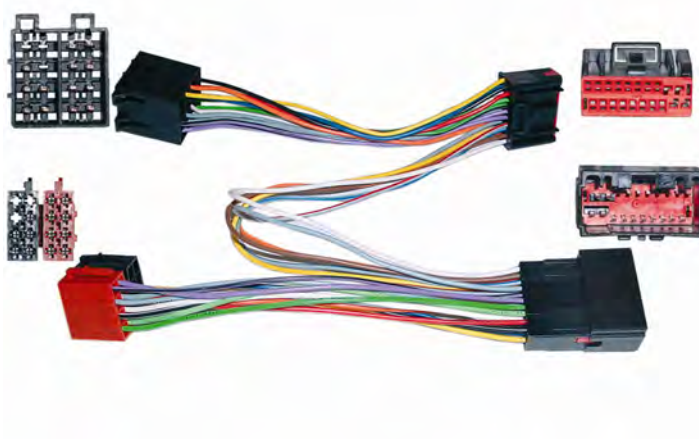

6 CONEXIONADO/ ML/iPOD/ INTERFAC
38 Kit conexión manos libres

KindvoX

38.3344

NOVEDAD

CONEXION MANOS LIBRES

Incluye Mute.

JAGUAR:X-Type Wagon'04->,X-Type'01->'08,XF 1n'08
XJ'03->,XK'96->'05, LAND ROVER:Discovery 3n'07->