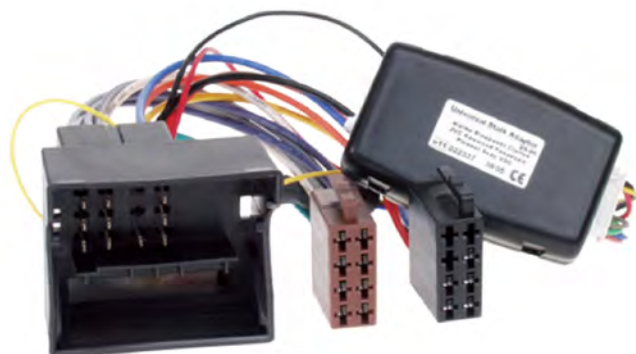

6 CONEXIONADO/ ML/iPOD/ INTERFAC
70 Interfaces

70.3521

NOVEDAD

INTERFACE MANDOS VOLANTE
CITROEN:Evasion 1n'94->,Synergie 1n'94->'02
Xantia'98->'00,Xsara'99->'00, PEUGEOT:206'98->
306'93->'02,806'94->.,

6 CONEXIONADO/ ML/iPOD/ INTERFAC
70 Interfaces

70.3524

NOVEDAD

INTERFACE MANDOS VOLANTE
FORD:C-Max 1n'03->,Mondeo 2n'04->,S-Max 1n'06->.,