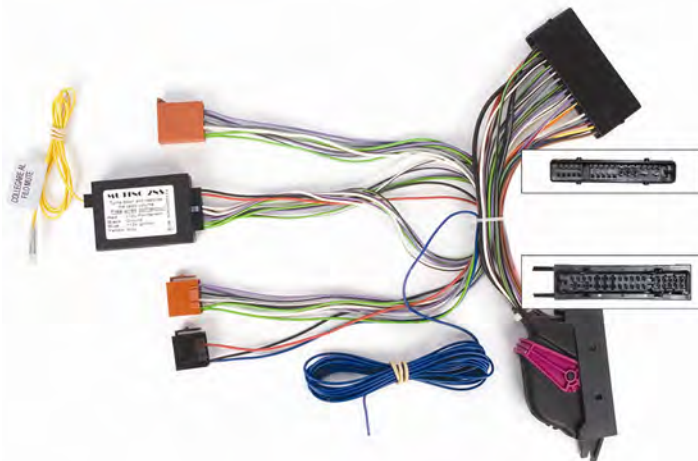

6 CONEXIONADO/ ML/iPOD/ INTERFAC  
38 Kit conexión manos libres

KindvoX

**38.3330**

**NOVEDAD**

**CONEXION MANOS LIBRES**

**Incluye Mute.**

AUDI:A3 3n'05->,A4 3n'05->, SKODA:Fabia 2n'04->'07,Fabia 3n'07->,Octavia 2n'04->'07 Roomster 1n'06->,Superb 1n'01->, VOLKSWAGEN:Caddy Life'04->,Cross Polo 1n'06->,Eos 1n'06->,Fox'05->,Golf 5n'03->,Golf 6n'08->,Golf Plus 1n'05->,Jetta 3n'05->,Passat 6n'05->,Polo 5n'05->,Scirocco 3n'08->,Sharan'00->'04 T5-Multivan,Tiguan 1n'07->,Touareg 1n'04->'06 Touran 1n'03->,Transporter 4n'03->..

6 CONEXIONADO/ ML/iPOD/ INTERFAC  
38 Kit conexión manos libres

KindvoX

**38.4064**

**NOVEDAD**

**CONEXION MANOS LIBRES**

**Equipo 10 altavoces STANDARD SYSTEM. Incluye Mute**

AUDI:A4 4n'07->,A5 1n'07->..

**6** CONEXIONADO/ ML/iPOD/ INTERFAC  
**38** Kit conexión manos libres**KindvoX****38.4065****NOVEDAD****CONEXION MANOS LIBRES**  
Equipo 8 altavoces MMI BASIC PLUS.  
Incluye Mute  
AUDI:A4 4n'07->,A5 1n'07->.,**6** CONEXIONADO/ ML/iPOD/ INTERFAC  
**38** Kit conexión manos libres**KindvoX****38.3670****NOVEDAD****CONEXION MANOS LIBRES**  
Equipo 13 altavoces BOSE 6000.  
Incluye Mute  
AUDI:A6'06->,Q7'06->.,**6** CONEXIONADO/ ML/iPOD/ INTERFAC  
**38** Kit conexión manos libres**KindvoX****38.4066****NOVEDAD****CONEXION MANOS LIBRES**  
Equipo 14 altavoces SISTEMA MMI  
PREMIUM Incl.Mute  
AUDI:A4 4n'07->,A5 1n'07->.,**6** CONEXIONADO/ ML/iPOD/ INTERFAC  
**38** Kit conexión manos libres**KindvoX****38.3671****NOVEDAD****CONEXION MANOS LIBRES**  
Equipo altavoces 11 MMI Incluye  
mute  
AUDI:A6'06->,Q7'06->.,

6 CONEXIONADO/ ML/iPOD/ INTERFAC  
38 Kit conexión manos libres

KindvoX

38.3459

NOVEDAD