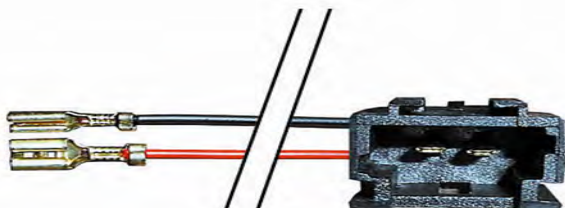

6 CONEXIONADO/ ML/iPOD/ INTERFAC
23 Cables y conexiones automovil

KindvoX

23.2603

CONEXION ALTAVOCES

1 Altavoz-UNI

CITROEN:AX 1n'86->'98,Evasion 1n'94->,XM
Xsara'96->'99,ZX'91->, FIAT:Scudo 2n'07->,
PEUGEOT:206'98->.,