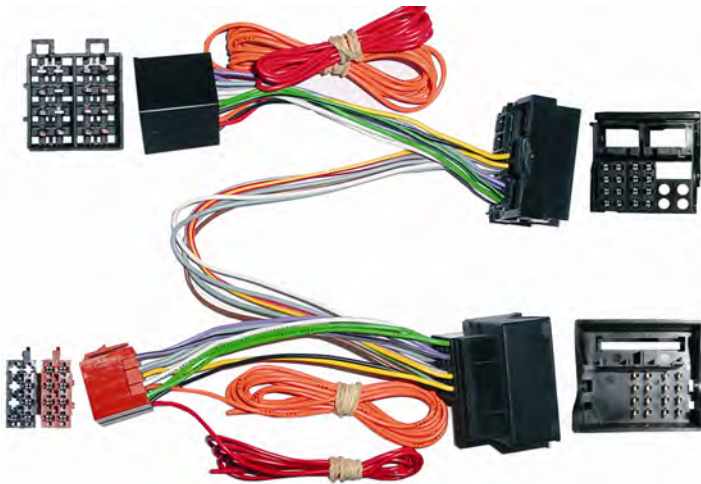

6 CONEXIONADO/ ML/iPOD/ INTERFAC  
38 Kit conexión manos libres

KindvoX

38.4140

NOVEDAD

CONEXION MANOS LIBRES  
Con amplificador HARMAN KARDON.  
Mute incluido.  
MERCEDES BENZ:GL (X164) 1n'06->,ML (W164) 2n'05->  
R'06->.,

6 CONEXIONADO/ ML/iPOD/ INTERFAC  
38 Kit conexión manos libres

KindvoX

38.3395

NOVEDAD

CONEXION MANOS LIBRES  
Incluye Mute.  
MERCEDES BENZ:Todos/All'04->(Exc.s/audio 20,.

6 CONEXIONADO/ ML/iPOD/ INTERFAC  
38 Kit conexión manos libres