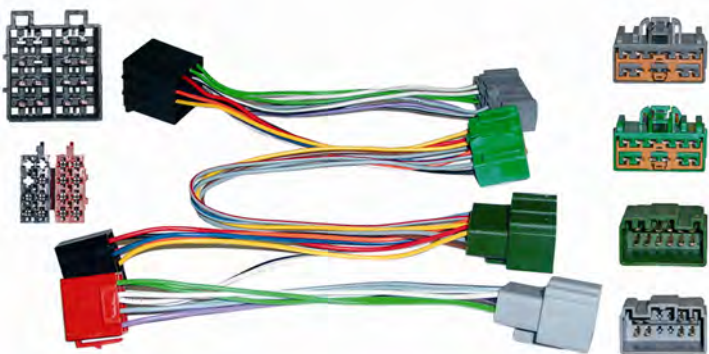

6 CONEXIONADO/ ML/iPOD/ INTERFAC  
38 Kit conexión manos libres

KindvoX

**38.3803**

NOVEDAD

**CONEXION MANOS LIBRES**  
Incluye Mute. DYNAUDIO SYSTEM  
VOLVO: Todos/All'07->,XC60'08->.,

6 CONEXIONADO/ ML/iPOD/ INTERFAC  
38 Kit conexión manos libres

KindvoX

**38.3347**

NOVEDAD

**CONEXION MANOS LIBRES**  
Incluye Mute.  
VOLVO: \*S40'04->,C30 1n'06->,C70 2n'06->,V50  
1n'03->,V50 1n'08->,V70 2n'04->'07,.,

6 CONEXIONADO/ ML/iPOD/ INTERFAC  
38 Kit conexión manos libres

KindvoX

**38.3333**

NOVEDAD

**CONEXION MANOS LIBRES**  
Incluye Mute.  
VOLVO: S40 2n'04->'08,S60 1n'00->'04,S80 1n 98->'05  
XC70 2n'01->'07,XC90 1n'02->'07,.,

6 CONEXIONADO/ ML/iPOD/ INTERFAC  
38 Kit conexión manos libres