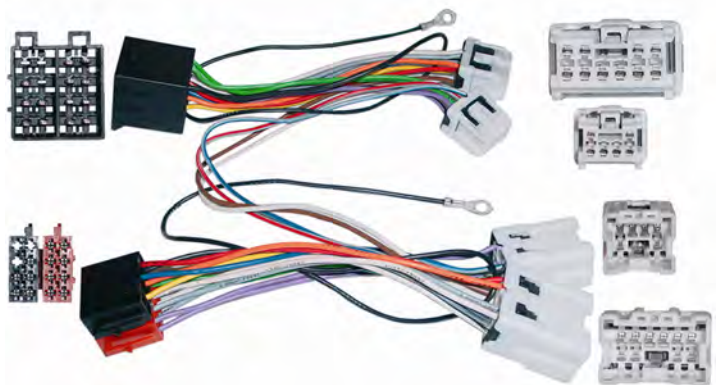

6 CONEXIONADO/ ML/iPOD/ INTERFAC  
38 Kit conexión manos libres

KindvoX

**38.3393**

**NOVEDAD**

**CONEXION MANOS LIBRES**

Incluye Mute.

INFINITI:FX 35/45 1n'03->'08,G 20 (P10) 1n'91->'96  
G 20 (P11) 2n'99->'02,G V35 Coupe 2n'03->'07,I30  
(A32) 1n'96->'99,I35 (A33) 2n'00->'04,J30'92->'97  
M35/45'03->,QX56'04->, NISSAN:350Z'03->'08  
Almera(N16)'03->'06,Micra 1n'00->,Micra 2n'04->  
Murano 1n'02-> '07,Navara (D40) 3n'05->'07  
Pathfinder 2n'96->'04,Pathfinder 3n'05->'07,Patrol  
3n'04->,Terrano 3n'05->'08,X-Trail 1n'02->'05  
X-Trail 1n'05->'07,.

**6** CONEXIONADO/ ML/iPOD/ INTERFAC  
**38** Kit conexión manos libres**KindvoX****38.3716****NOVEDAD****CONEXION MANOS LIBRES**

Incluye Mute.

NISSAN:Maxima 6n'04->'08,Navara (D40) 3n'08->  
Pathfinder 3n'05->'07,Qashqai 1n'07->,X-Trail  
2n'07->.,**6** CONEXIONADO/ ML/iPOD/ INTERFAC  
**38** Kit conexión manos libres**KindvoX****38.3674****NOVEDAD****CONEXION MANOS LIBRES**