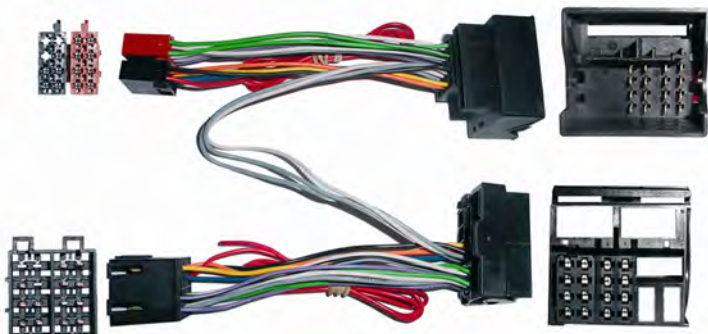

6 CONEXIONADO/ ML/IPOD/ INTERFAC  
38 Kit conexión manos libres

KindvoX

**38.3426**

**NOVEDAD**

**CONEXION MANOS LIBRES**

Incluye Mute.

SAAB:9-3 2n'04 Sport Hatch,9-3 2n'04->,9-5'04->.,

**38.3594**

**NOVEDAD**

**CONEXION MANOS LIBRES**

Incluye Mute.

AUDI:A2 1n'99->'05,A3 3n'07->,A4 3n'05->,A6'04->  
Q7'06->,TT 2n'06->, SEAT:Altea 1n'04->,Cordoba  
2n'02->,Ibiza 4n'08->,Leon 2n'05->,Toledo 3n'05->

**6** CONEXIONADO/ ML/iPOD/ INTERFAC  
**38** Kit conexión manos libres**KindvoX****38.3346****NOVEDAD****CONEXION MANOS LIBRES**