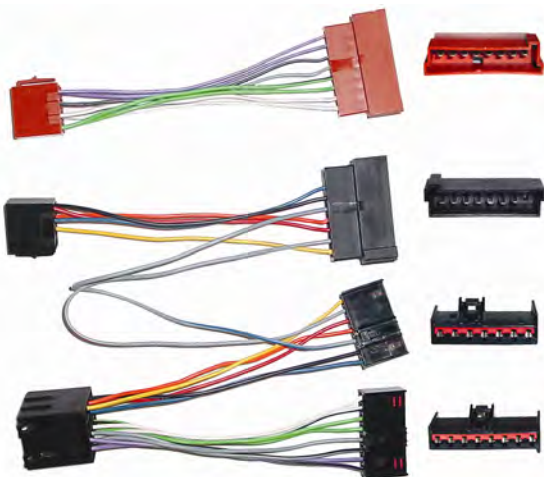

Incluye Mute.

FORD:Mondeo 2n'03-&gt;.,

**6** CONEXIONADO/ ML/iPOD/ INTERFAC  
**38** Kit conexión manos libres**KindvoX****38.3888****NOVEDAD****CONEXION MANOS LIBRES**

7 Vias. Incluye Mute.

FORD: Todos/All, Cougar'99->'01, Courier, Escort  
3n'93->, Fiesta 4n'95->'99, Focus 2n'05->, Ka 1n'96->  
Mondeo 1n'94->, Transit'94->.,**6** CONEXIONADO/ ML/iPOD/ INTERFAC  
**38** Kit conexión manos libres**KindvoX****38.4170****NOVEDAD****CONEXION MANOS LIBRES**

Incluye Mute.

GALLOPER: Todos/All, HYUNDAI: Accent 1n'95->'99  
Atos 1n'97->'00, Atos 2n'01->, Coupe 1n'96->'01  
Elantra 1n'91->'95, Elantra 2n'96->'00, Elantra  
3n'01->'06, H-1 1n, Pony'75->, Sonata 1n'85->, Sonata  
2n'90->, Sonata 3n'96->, Sonata 3n'98->, Suv, Truck,.**6** CONEXIONADO/ ML/iPOD/ INTERFAC  
**38** Kit conexión manos libres**KindvoX****38.3345****NOVEDAD****CONEXION MANOS LIBRES**