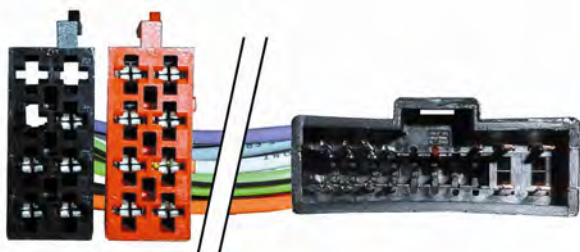

6 CONEXIONADO/ ML/iPOD/ INTERFAC
23 Cables y conexiones automovil

KindvoX

23.1938

CONEXION AUTO RADIO

Alimentación+4 Altavoces-ISO

KIA:Carens 1n'99->'02,Carnival 1n'01->'03,Clarus 1n'99->,Rio'01->'05,Sephia 1n'94->'97,Shuma 1n Sportage 1n'99->.,