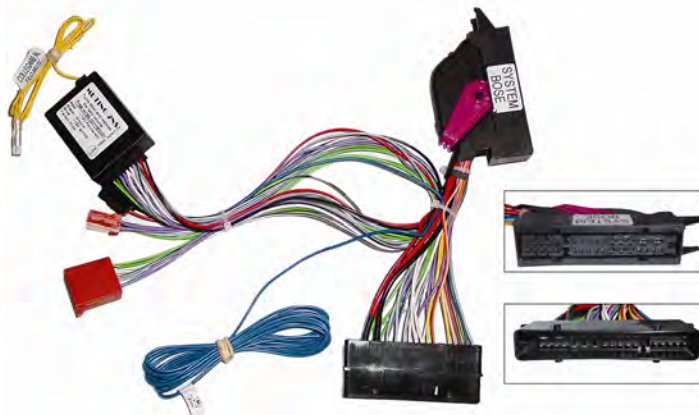

6 CONEXIONADO/ ML/iPOD/ INTERFAC  
38 Kit conexión manos libres

KindvoX

**38.3330**

**NOVEDAD**

**CONEXION MANOS LIBRES**

**Incluye Mute.**

AUDI:A3 3n'05->,A4 3n'05->, SKODA:Fabia 2n'04->'07,Fabia 3n'07->,Octavia 2n'04->'07 Roomster 1n'06->,Superb 1n'01->, VOLKSWAGEN:Caddy Life'04->,Cross Polo 1n'06->,Eos 1n'06->,Fox'05->,Golf 5n'03->,Golf 6n'08->,Golf Plus 1n'05->,Jetta 3n'05->,Passat 6n'05->,Polo 5n'05->,Scirocco 3n'08->,Sharan'00->'04 T5-Multivan,Tiguan 1n'07->,Touareg 1n'04->'06 Touran 1n'03->,Transporter 4n'03->..

6 CONEXIONADO/ ML/iPOD/ INTERFAC  
38 Kit conexión manos libres

KindvoX

**38.4064**

**NOVEDAD**

**CONEXION MANOS LIBRES**

**Equipo 10 altavoces STANDARD SYSTEM. Incluye Mute**

AUDI:A4 4n'07->,A5 1n'07->..

**6** CONEXIONADO/ ML/iPOD/ INTERFAC  
**38** Kit conexión manos libres**KindvoX****38.4065****NOVEDAD****CONEXION MANOS LIBRES**  
Equipo 8 altavoces MMI BASIC PLUS.  
Incluye Mute  
AUDI:A4 4n'07->,A5 1n'07->.,**6** CONEXIONADO/ ML/iPOD/ INTERFAC  
**38** Kit conexión manos libres**KindvoX****38.3670****NOVEDAD****CONEXION MANOS LIBRES**  
Equipo 13 altavoces BOSE 6000.  
Incluye Mute  
AUDI:A6'06->,Q7'06->.,**6** CONEXIONADO/ ML/iPOD/ INTERFAC  
**38** Kit conexión manos libres**KindvoX****38.4066****NOVEDAD****CONEXION MANOS LIBRES**  
Equipo 14 altavoces SISTEMA MMI  
PREMIUM Incl.Mute  
AUDI:A4 4n'07->,A5 1n'07->.,**6** CONEXIONADO/ ML/iPOD/ INTERFAC  
**38** Kit conexión manos libres**KindvoX****38.3671****NOVEDAD****CONEXION MANOS LIBRES**  
Equipo altavoces 11 MMI Incluye  
mute  
AUDI:A6'06->,Q7'06->.,

6 CONEXIONADO/ ML/iPOD/ INTERFAC  
38 Kit conexión manos libres

KindvoX

38.3459

NOVEDAD