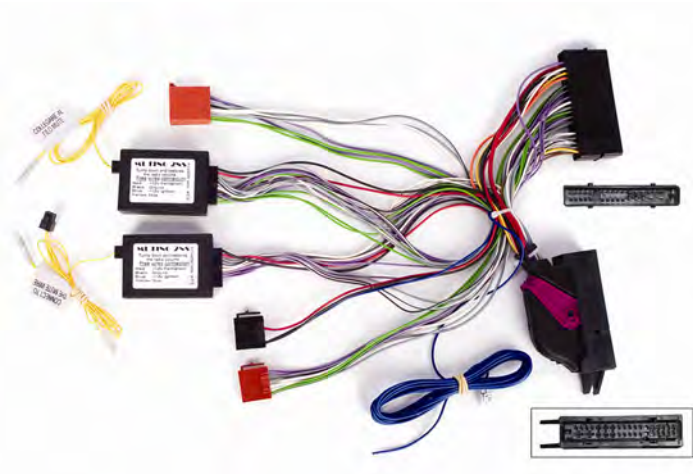

6 CONEXIONADO/ ML/iPOD/ INTERFAC  
38 Kit conexión manos libres

KindvoX

**38.3330**

**NOVEDAD**

**CONEXION MANOS LIBRES**

**Incluye Mute.**

AUDI:A3 3n'05->,A4 3n'05->, SKODA:Fabia 2n'04->'07,Fabia 3n'07->,Octavia 2n'04->'07 Roomster 1n'06->,Superb 1n'01->, VOLKSWAGEN:Caddy Life'04->,Cross Polo 1n'06->,Eos 1n'06->,Fox'05->,Golf 5n'03->,Golf 6n'08->,Golf Plus 1n'05->,Jetta 3n'05->,Passat 6n'05->,Polo 5n'05->,Scirocco 3n'08->,Sharan'00->'04 T5-Multivan,Tiguan 1n'07->,Touareg 1n'04->'06 Touran 1n'03->,Transporter 4n'03->..

6 CONEXIONADO/ ML/iPOD/ INTERFAC  
38 Kit conexión manos libres

KindvoX

**38.4064**

**NOVEDAD**

**CONEXION MANOS LIBRES**

**Equipo 10 altavoces STANDARD SYSTEM. Incluye Mute**

AUDI:A4 4n'07->,A5 1n'07->..

**6** CONEXIONADO/ ML/iPOD/ INTERFAC  
**38** Kit conexión manos libres**KindvoX****38.4065****NOVEDAD****CONEXION MANOS LIBRES**  
Equipo 8 altavoces MMI BASIC PLUS.  
Incluye Mute  
AUDI:A4 4n'07->,A5 1n'07->.,**6** CONEXIONADO/ ML/iPOD/ INTERFAC  
**38** Kit conexión manos libres**KindvoX****38.3670****NOVEDAD****CONEXION MANOS LIBRES**  
Equipo 13 altavoces BOSE 6000.  
Incluye Mute  
AUDI:A6'06->,Q7'06->.,**6** CONEXIONADO/ ML/iPOD/ INTERFAC  
**38** Kit conexión manos libres**KindvoX****38.4066****NOVEDAD****CONEXION MANOS LIBRES**  
Equipo 14 altavoces SISTEMA MMI  
PREMIUM Incl.Mute  
AUDI:A4 4n'07->,A5 1n'07->.,**6** CONEXIONADO/ ML/iPOD/ INTERFAC  
**38** Kit conexión manos libres**KindvoX****38.3671****NOVEDAD****CONEXION MANOS LIBRES**  
Equipo altavoces 11 MMI Incluye  
mute  
AUDI:A6'06->,Q7'06->.,

6 CONEXIONADO/ ML/iPOD/ INTERFAC  
38 Kit conexión manos libres

KindvoX

38.3459

NOVEDAD