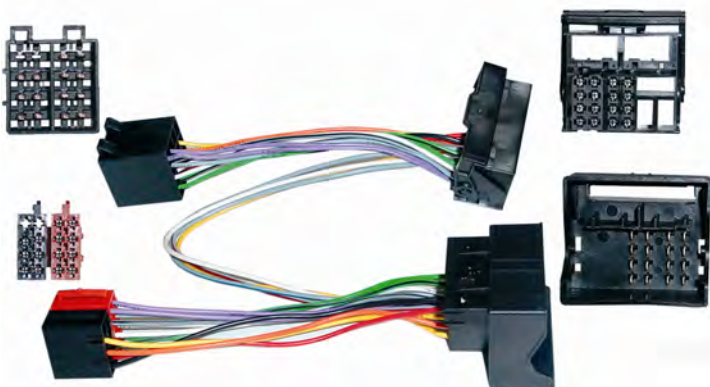

6 CONEXIONADO/ ML/iPOD/ INTERFAC
38 Kit conexión manos libres

KindvoX

38.3327

NOVEDAD

CONEXION MANOS LIBRES

Incluye Mute.

OPEL:Astra (H/C) 3n'04->,Corsa 3n'04->,Vectra
4n'04->, SUZUKI:Wagon R+.,