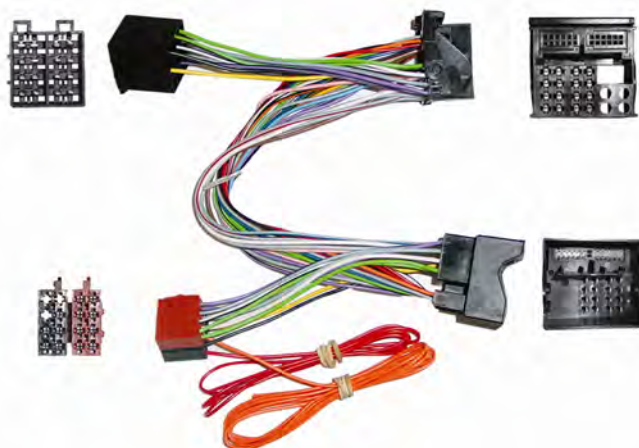

6 CONEXIONADO/ ML/iPOD/ INTERFAC
38 Kit conexión manos libres

KindvoX

38.3674

NOVEDAD

CONEXION MANOS LIBRES

CAN BUS (40 hilos). Incluye Mute.

OPEL:Todos/All'04->,Agila 1n'05->'07,Antara
1n'06->,Astra (H/C) 3n'04->,Astra (H/C)
Quadlock'04->,Corsa 4n'06->,Meriva 1n'06->,Signum
1n'03->'07,Vectra 5n'05,Zafira 2n'05->.,