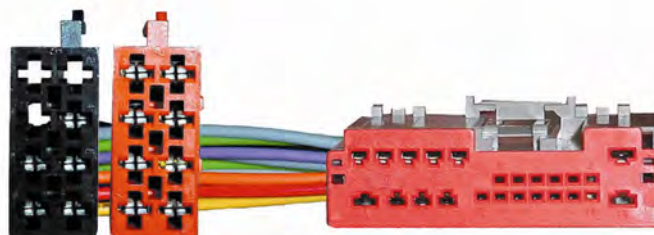

**KindvoX**

**23.3204**

**CONEXION AUTO RADIO**

Alimentación+4 Altavoces-ISO

FORD:C-Max 1n'03->,Mondeo 2n'04->.,

Focus C-MAX, sin radio original.

**6** CONEXIONADO/ ML/IPOD/ INTERFAC  
**23** Cables y conexiones automovil