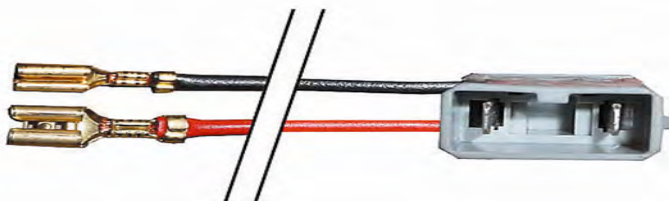

6 CONEXIONADO/ ML/iPOD/ INTERFAC
23 Cables y conexiones automovil

KindvoX

23.1749

CONEXION ALTAVOCES

1 Altavoz-DIN

HONDA:Todos/All'87 Set->.,