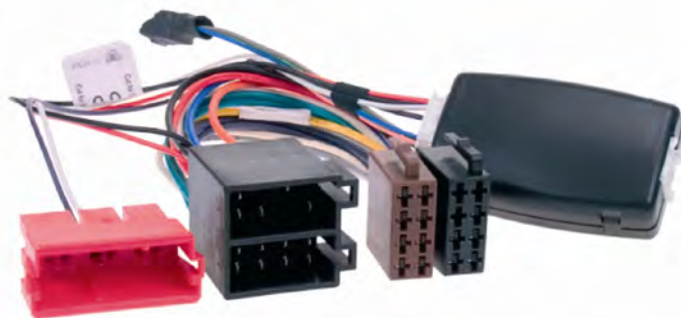

6 CONEXIONADO/ ML/IPOD/ INTERFAC
70 Interfaces

70.3520

NOVEDAD

INTERFACE MANDOS VOLANTE

CHEVROLET:Todos/All, DAEWOO:Todos/All,.