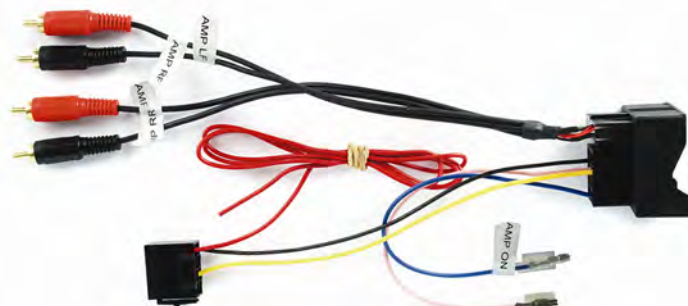

### CONEXION AUTO RADIO

Alimentación+4 Altavoces-ISO

AUDI:A2 1n'99->'05,A3 3n'07->,A4 3n'05->,A6'04->

Q7'06->,TT 2n'06->, SEAT:Altea 1n'04->,Cordoba

2n'02->,Ibiza 4n'08->,Leon 2n'05->,Toledo 3n'05->

6 CONEXIONADO/ ML/IPOD/ INTERFAC  
23 Cables y conexiones automovil

### CONEXION AUTO RADIO

Con amplificador

AUDI:Todos/All'06->.,.

**6** CONEXIONADO/ ML/IPOD/ INTERFAC  
**23** Cables y conexiones automovil**KindvoX****23.2169****CONEXION AUTO RADIO**

Alimentación+4 Altavoces-ISO