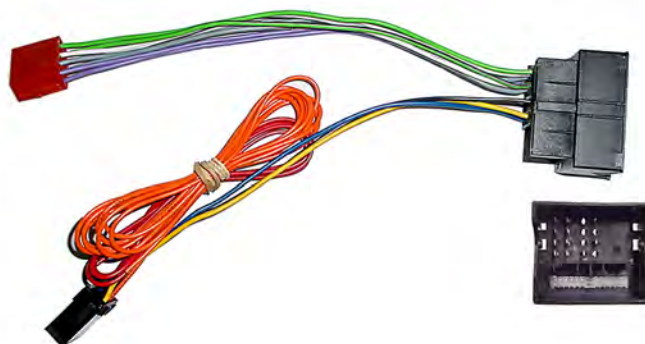

KindvoX

23.3851

CONEXION AUTO RADIO

MERCEDES BENZ:Todos/All'04->Sistema Audio20, SMART:ForFour'04->'06,.

NOVEDAD

6 CONEXIONADO/ ML/iPOD/ INTERFAC  
23 Cables y conexiones automovil

KindvoX

23.1750