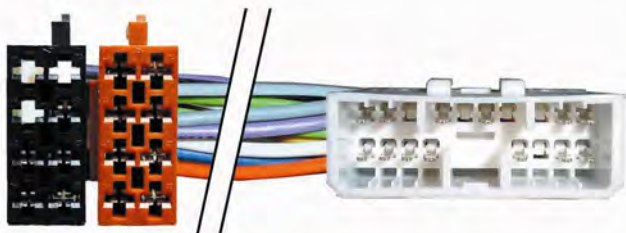

**NOVEDAD**

6 CONEXIONADO/ ML/IPOD/ INTERFAC  
23 Cables y conexiones automovil

KindvoX

23.2248

CONEXION AUTO RADIO

Alimentación+4 Altavoces-ISO

CHEVROLET:Kalos 1n'02->,Kalos 2n'05->,Matiz 1n'02->,Nubira'03->,Tacuma'02->, DAEWOO:Lanos'97 Jun->,Leganza,Matiz 1n'02->,Nubira, SSANGYONG:Musso'01->,Rexton 1n'02->.,