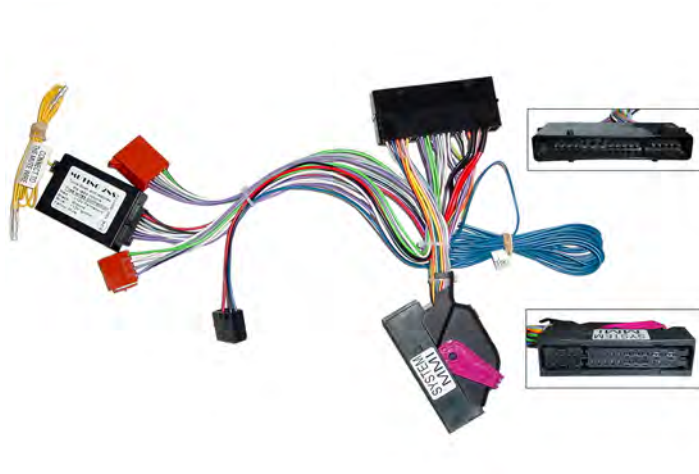

6 CONEXIONADO/ ML/iPOD/ INTERFAC  
38 Kit conexión manos libres

KindvoX

**38.3330**

**NOVEDAD**

**CONEXION MANOS LIBRES**

**Incluye Mute.**

AUDI:A3 3n'05->,A4 3n'05->, SKODA:Fabia 2n'04->'07,Fabia 3n'07->,Octavia 2n'04->'07 Roomster 1n'06->,Superb 1n'01->, VOLKSWAGEN:Caddy Life'04->,Cross Polo 1n'06->,Eos 1n'06->,Fox'05->,Golf 5n'03->,Golf 6n'08->,Golf Plus 1n'05->,Jetta 3n'05->,Passat 6n'05->,Polo 5n'05->,Scirocco 3n'08->,Sharan'00->'04 T5-Multivan,Tiguan 1n'07->,Touareg 1n'04->'06 Touran 1n'03->,Transporter 4n'03->..

6 CONEXIONADO/ ML/iPOD/ INTERFAC  
38 Kit conexión manos libres

KindvoX

**38.4064**

**NOVEDAD**

**CONEXION MANOS LIBRES**

**Equipo 10 altavoces STANDARD SYSTEM. Incluye Mute**

AUDI:A4 4n'07->,A5 1n'07->..

**6** CONEXIONADO/ ML/iPOD/ INTERFAC  
**38** Kit conexión manos libres**KindvoX****38.4065****NOVEDAD****CONEXION MANOS LIBRES**  
Equipo 8 altavoces MMI BASIC PLUS.  
Incluye Mute  
AUDI:A4 4n'07->,A5 1n'07->.,**6** CONEXIONADO/ ML/iPOD/ INTERFAC  
**38** Kit conexión manos libres**KindvoX****38.3670****NOVEDAD****CONEXION MANOS LIBRES**  
Equipo 13 altavoces BOSE 6000.  
Incluye Mute  
AUDI:A6'06->,Q7'06->.,**6** CONEXIONADO/ ML/iPOD/ INTERFAC  
**38** Kit conexión manos libres**KindvoX****38.4066****NOVEDAD****CONEXION MANOS LIBRES**  
Equipo 14 altavoces SISTEMA MMI  
PREMIUM Incl.Mute  
AUDI:A4 4n'07->,A5 1n'07->.,**6** CONEXIONADO/ ML/iPOD/ INTERFAC  
**38** Kit conexión manos libres**KindvoX****38.3671****NOVEDAD****CONEXION MANOS LIBRES**  
Equipo altavoces 11 MMI Incluye  
mute  
AUDI:A6'06->,Q7'06->.,

6 CONEXIONADO/ ML/iPOD/ INTERFAC  
38 Kit conexión manos libres

KindvoX

38.3459

NOVEDAD