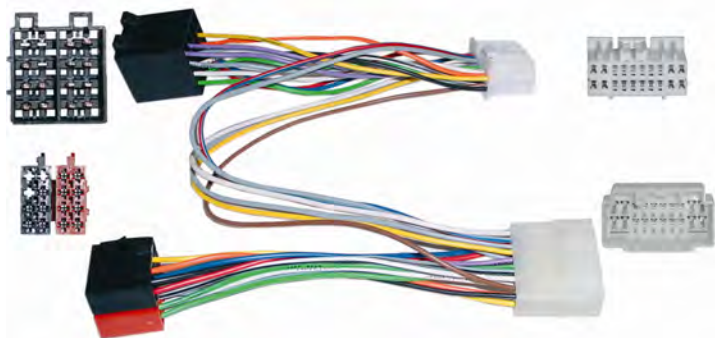

6 CONEXIONADO/ ML/IPOD/ INTERFAC  
38 Kit conexión manos libres

KindvoX

38.3830

NOVEDAD

CONEXION MANOS LIBRES

Incluye Mute.

HONDA: Accord 6n'98->'02, Accord 7n'03->'05, Accord 7n'06->'07, CR-V 1n'96->'01, CR-V 2n'02->'06, Civic 6n'96->'00, Civic 7n'01->'05, FR-V 1n'04-> HR-V'99->'05, Insight 1n'99->'06, Jazz 1n'01-> Legend 3n'96->'04, Logo'99->, Prelude 5n'97->'01 S-2000, OPEL: Agila 2n'08->, SUZUKI: Alto 7n'09->, Grand Vitara 1n'98->'05, Grand Vitara 3n'06->, Grand Vitara XL-7 1n'01->'06, Ignis 1n'00-> Jimny 3n'98->, Liana'01 Set->, Splash 1n'07->, Swift 4n'04->, Sx4 1n'06->, Wagon R+.,

6 CONEXIONADO/ ML/IPOD/ INTERFAC  
38 Kit conexión manos libres

KindvoX

38.4167

NOVEDAD

CONEXION MANOS LIBRES

Incluye Mute.

HONDA: Accord 8n'08->, City'09->, Fit (Jazz) 2n'08-> Insight 2n'09->, Jazz 2n'09->, Legend 4n'08->.,