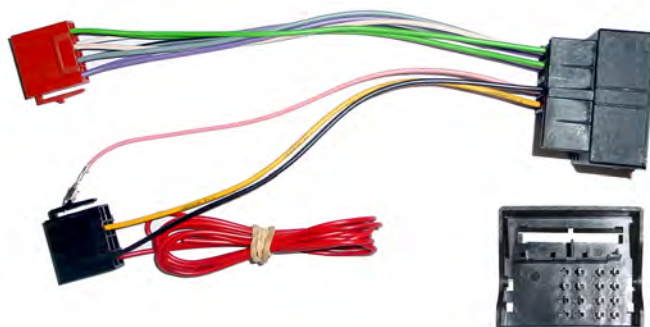

### CONEXION AUTO RADIO

Alimentación+4 Altavoces-ISO

AUDI:A2 1n'99->'05,A3 3n'07->,A4 3n'05->,A6'04->

Q7'06->,TT 2n'06->, SEAT:Altea 1n'04->,Cordoba

2n'02->,Ibiza 4n'08->,Leon 2n'05->,Toledo 3n'05->

6 CONEXIONADO/ ML/IPOD/ INTERFAC  
23 Cables y conexiones automovil