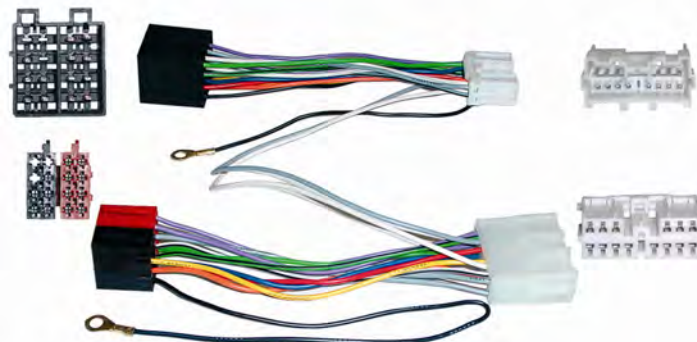

6 CONEXIONADO/ ML/iPOD/ INTERFAC
38 Kit conexión manos libres

KindvoX

38.3332

NOVEDAD

CONEXION MANOS LIBRES
Incluye Mute.
MITSUBISHI:Carisma'95 Jun->,Colt 5n'97->,Colt
8n'09->,Eclipse 2n'96->,L200,Lancer'96->,Montero
3n'03->,Pajero'96->,Runner,Space Star'02->,Wagon,.