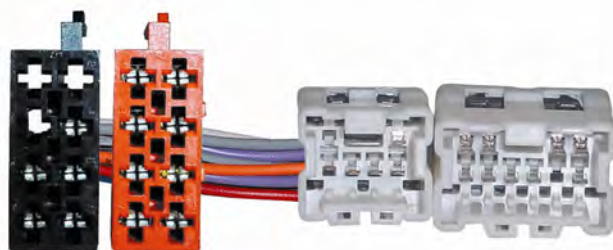

6 CONEXIONADO/ ML/IPOD/ INTERFAC
23 Cables y conexiones automovil

KindvoX

23.3118

CONEXION AUTO RADIO

Alimentación+4 Altavoces-ISO

INFINITI: FX 35/45 1n'03->'08, G 20 (P10) 1n'91->96 G 20 (P11) 2n'99->'02, G V35 Coupe 2n'03->'07, I30 (A32) 1n'96->'99, I35 (A33) 2n'00->'04, J30'92->'97 M35/45'03->, QX56'04->, NISSAN: 350Z'03->08 Almera(N16)'03->'06, Micra 1n'00->, Micra 2n'04-> Murano 1n'02-> '07, Navara (D40) 3n'05->'07 Pathfinder 2n'96->'04, Pathfinder 3n'05->'07, Patrol 3n'04->, Terrano 3n'05->'08, X-Trail 1n'02->'05 X-Trail 1n'05->'07,.