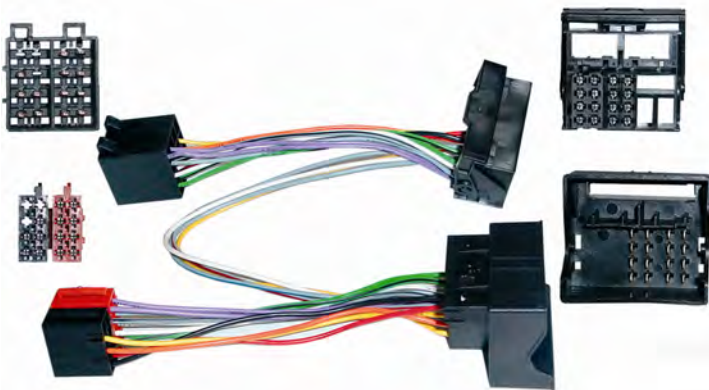

6 CONEXIONADO/ ML/iPOD/ INTERFAC  
38 Kit conexión manos libres

KindvoX

**38.3331**

**NOVEDAD**

### CONEXION MANOS LIBRES

Incluye Mute.

BMW:1 (E87) 1n'04 Coupé 5-P,3 (E46) 4n'01->'05,3 (E90) 5n'05->,5 (E39) 4n'01->,5 (E39) 4n'02->'03 5(E60/E61) 5n'04->,6 (E63/64)'2n'03->,7 (E65/E66) 4n'01->'08,8 (E31)'89->'99,Mini'02->'07 (R-50/52/53),X3 (B83)'04->,X5 (E53) 1n'04->'06,X5 (E53) 1n'99->'04,X5 (E70) 2n'07->,X6 (E71) 1n'08-> Z4 (E85/E86) 1n'03->,Z8 (E52)'00->'03,.