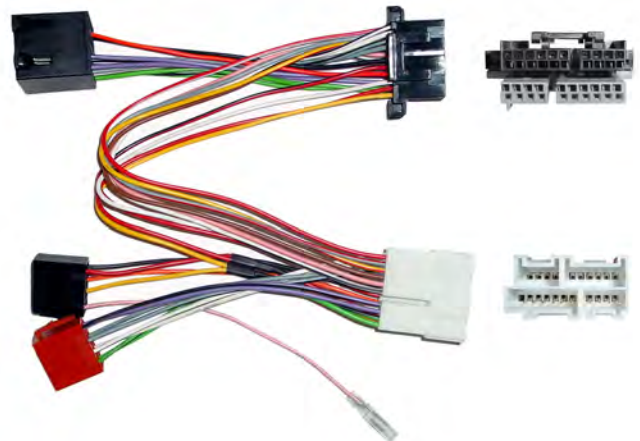

6 CONEXIONADO/ ML/iPOD/ INTERFAC
38 Kit conexión manos libres

KindvoX

38.4404

NOVEDAD

CONEXION MANOS LIBRES
Incluye Mute.

CADILLAC:Todos/All'02->,
CHEVROLET:Todos/All'02->,
G.M.GROUP:Todos/All'02->.,