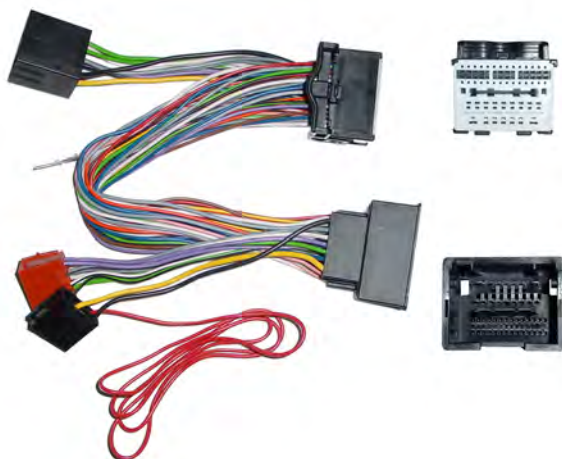

6 CONEXIONADO/ ML/iPOD/ INTERFAC
38 Kit conexión manos libres

KindvoX

38.4340

NOVEDAD

CONEXION MANOS LIBRES
Incluye Mute.

CADILLAC:CTS 2n'08->.,