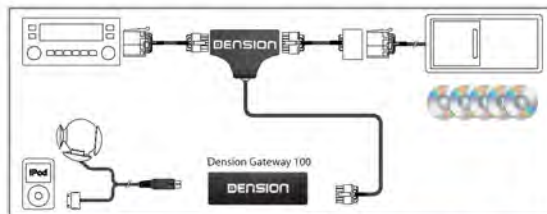

6 CONEXIONADO/ ML/iPOD/ INTERFAC
57 Conexiones i-POD

DENSION
Audio Systems

57.3913

NOVEDAD

ADAPTADOR CARGADOR CD TOYOTA