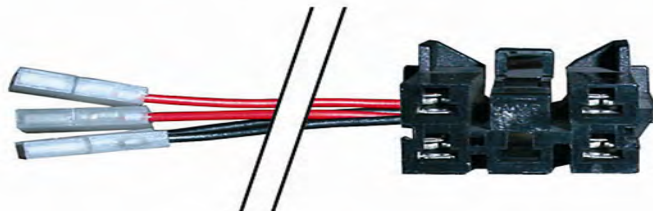

6 CONEXIONADO/ ML/iPOD/ INTERFAC
23 Cables y conexiones automovil

KindvoX

23.1986

CONEXION ALTAVOCES

1 Altavoz subwoofer-DIN

RENAULT:R21'86->.,