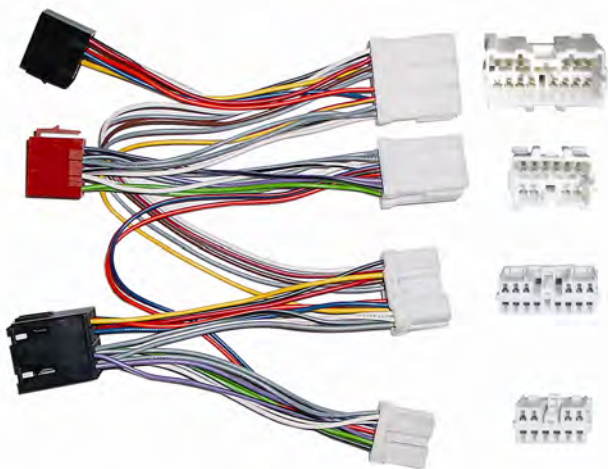

6 CONEXIONADO/ ML/iPOD/ INTERFAC
38 Kit conexión manos libres

KindvoX

38.4104

NOVEDAD

CONEXION MANOS LIBRES

Incluye Mute.

VOLVO:Todos/All->'90,,