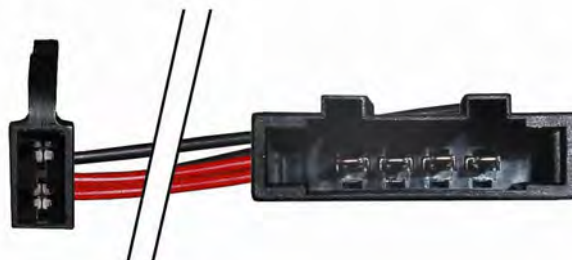

6 CONEXIONADO/ ML/iPOD/ INTERFAC
23 Cables y conexiones automovil

KindvoX

23.2745

CONEXION ALTAVOCES

2 Altavoces-DIN

VOLKSWAGEN:Golf 4n'97->.,