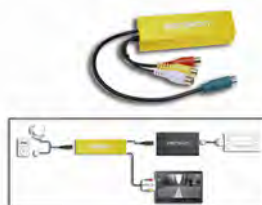

6 CONEXIONADO/ ML/iPOD/ INTERFAC
57 Conexiones i-POD

DENSION
Audio Systems

57.3846

NOVEDAD

ADAPTADOR AUDIO-VIDEO

6 CONEXIONADO/ ML/iPOD/ INTERFAC
57 Conexiones i-POD

KindvoX

57.3737

NOVEDAD

CABLE PROLONGADOR i-POD

Cable que une el conector de la base Dock del iPod con el puerto USB.