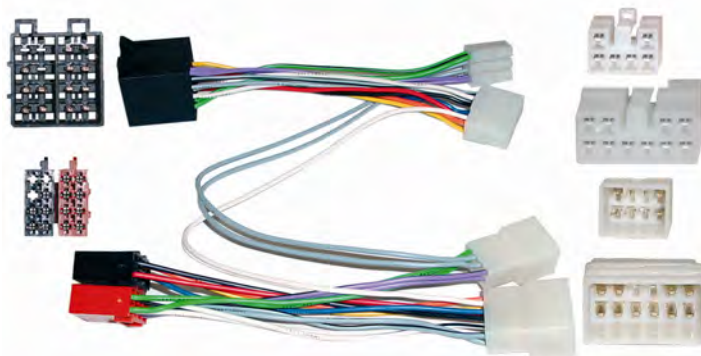

6 CONEXIONADO/ ML/iPOD/ INTERFAC
38 Kit conexión manos libres

KindvoX

38.3334

NOVEDAD

CONEXION MANOS LIBRES

Incluye Mute.

DAIHATSU:Todos/All'93->,Charade (G200)'94->'00,
SUBARU:Justy'08->, TOYOTA:Todos/All,Corolla
11n'07->,Excepto Land Cruiser'02->.,