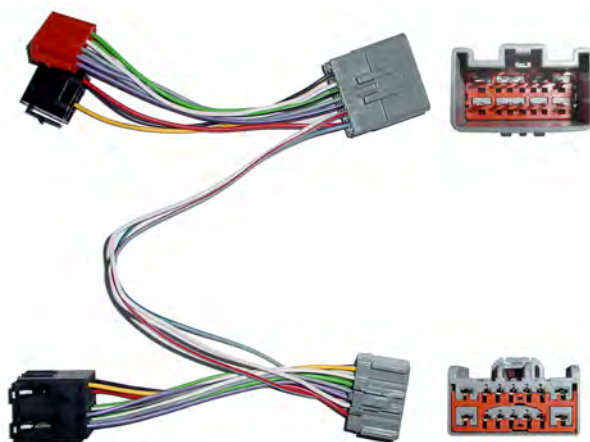

KindvoX

**38.3328**

NOVEDAD

CONEXION MANOS LIBRES

40 Pin. Incluye Mute.

FORD:C-Max 1n'03->,Focus 2n'05->,Mondeo 2n'04->  
Mondeo 2n'05->(Con navegador),.

6 CONEXIONADO/ ML/iPOD/ INTERFAC  
38 Kit conexión manos libres

KindvoX

**38.4169**

NOVEDAD

CONEXION MANOS LIBRES

14 Vías. Alimentación+4 Altavoces  
ISO

FORD:Fiesta 6n'08->.,

**6** CONEXIONADO/ ML/iPOD/ INTERFAC  
**38** Kit conexión manos libres**KindvoX****38.3342****NOVEDAD****CONEXION MANOS LIBRES**