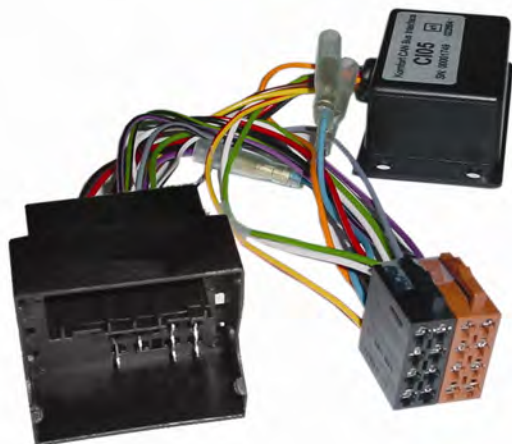

6 CONEXIONADO/ ML/IPOD/ INTERFAC
70 Interfaces

KindvoX

70.3745

NOVEDAD

CANBUS INTERFACE PARA IMPULSOS

CITROEN:C4 1n'04->3 Puertas,C4 1n'04->5 Puertas
C51n'05->, PEUGEOT:207'06->,307 1n'01->'04,307
1n'05->'08,307 SW'02->,407 Coupe 1n'06->,407
SW'04->,407'05->,607 1n'99->,807'02->.,