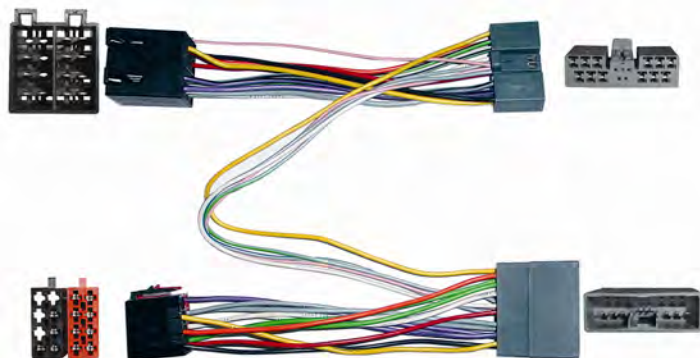

6 CONEXIONADO/ ML/iPOD/ INTERFAC
38 Kit conexión manos libres

KindvoX

38.3578

NOVEDAD

CONEXION MANOS LIBRES

Autos con NAVI-SYSTEM sin AMPLI.

Incluye Mute.

CITROEN:C-Crosser 1n'07->Navi,

HONDA:Todos/All'05->,Accord 7n'06->'07,CR-V

3n'07->,Civic 8n'06->,Fit (Jazz) 2n'08->,Legend

4n'04->, MITSUBISHI:Lancer'06->,Montero 4n'07->

Montero 4n'07->Navi,Outlander 2n'06->,Pajero'07->

Shogun'07->, PEUGEOT:4007 1n'07->,4007

1n'07->Navi., SUZUKI:Vitara 3p 1n'88->'98,.