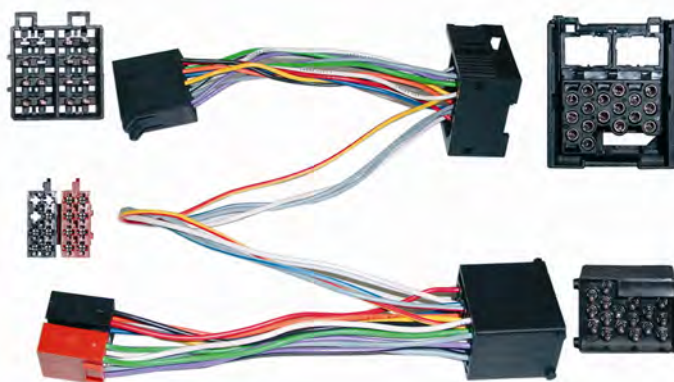

### CONEXION MANOS LIBRES

Incluye Mute.

BMW:1 (E87) 1n'04 Coupé 5-P,3 (E46) 4n'01->'05,3 (E90) 5n'05->,5 (E39) 4n'01->,5 (E39) 4n'02->'03 5(E60/E61) 5n'04->,6 (E63/64)'2n'03->,7 (E65/E66) 4n'01->'08,8 (E31)'89->'99,Mini'02->'07 (R-50/52/53),X3 (B83)'04->,X5 (E53) 1n'04->'06,X5 (E53) 1n'99->'04,X5 (E70) 2n'07->,X6 (E71) 1n'08-> Z4 (E85/E86) 1n'03->,Z8 (E52)'00->'03,.

6 CONEXIONADO/ ML/iPOD/ INTERFAC  
38 Kit conexión manos libres

KindvoX

**38.3326**

**NOVEDAD**

### CONEXION MANOS LIBRES

Incluye Mute.

BMW:3 (E30) 2n'82->'91,3 (E36) 3n'91->'99,3 (E46)4n'98->'01,5 (E34) 3n'88->'96,5 (E39) 3n'91->'96,5(E39) 4n'96->'01,7 (E38) 3n'94->'01,8 (E31)'89->'99,Mini->'02,Z3 (E36/7-E36/8)'96->'02, LAND ROVER:Defender'07->,Discovery 1n'89-> Freelander 1n'97->, ROVER:75'99->.,