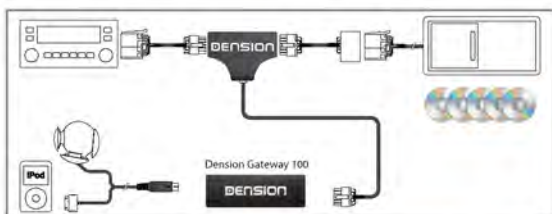

ADAPTADOR CARGADOR CD TOYOTA

6 CONEXIONADO/ ML/iPOD/ INTERFAC  
57 Conexiones i-POD

DENSION  
Audio Systems

57.3912

NOVEDAD

ADAPTADOR CARGADOR CD RENAULT

6 CONEXIONADO/ ML/iPOD/ INTERFAC  
57 Conexiones i-POD