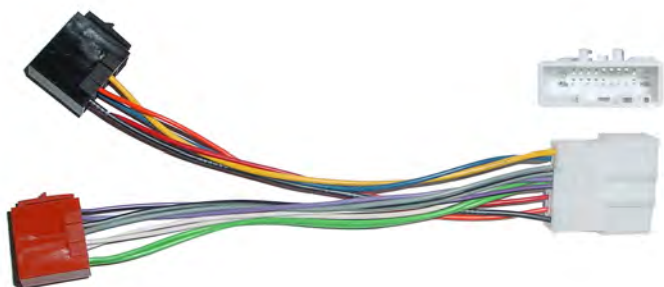

6 CONEXIONADO/ ML/IPOD/ INTERFAC  
23 Cables y conexiones automovil

KindvoX

23.3895

NOVEDAD

CONEXION AUTO RADIO

Alimentación+4 Altavoces-ISO

SUBARU:Forester 3n'08->,Impreza 3n'07->.,

6 CONEXIONADO/ ML/IPOD/ INTERFAC  
23 Cables y conexiones automovil