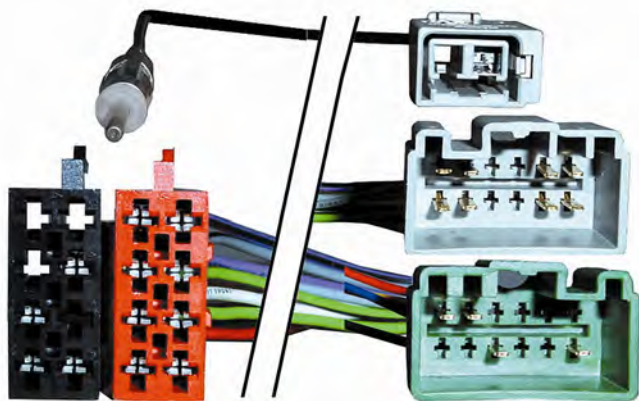

KindvoX

23.2602

CONEXION AUTO RADIO

Alimentación+4 Altavoces-ISO

VOLVO:S40 2n'04->'08,S80 1n 98->'05,XC90  
1n'02->'07,.

6 CONEXIONADO/ ML/iPOD/ INTERFAC  
23 Cables y conexiones automovil

InCarTec

23.3766