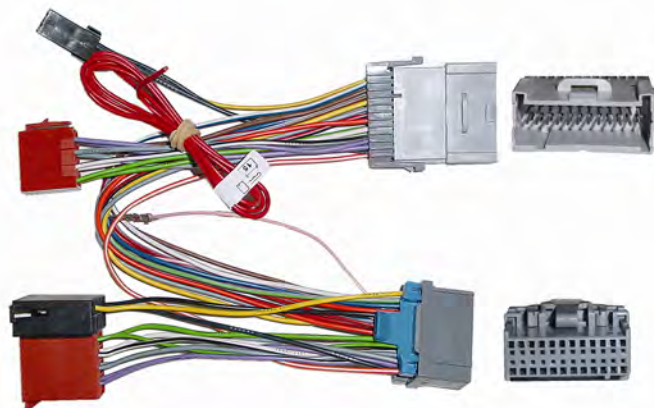

6 CONEXIONADO/ ML/IPOD/ INTERFAC  
38 Kit conexión manos libres

KindvoX

38.3885

NOVEDAD

CONEXION MANOS LIBRES

Incluye Mute.

HUMMER: H3'07->.,

6 CONEXIONADO/ ML/IPOD/ INTERFAC  
38 Kit conexión manos libres