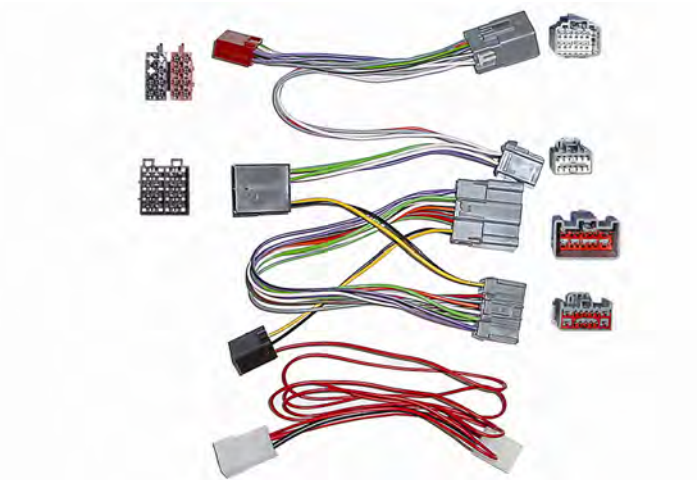

6 CONEXIONADO/ ML/iPOD/ INTERFAC
38 Kit conexión manos libres

KindvoX

38.3817

NOVEDAD

CONEXION MANOS LIBRES

14 Vias. Incluye Mute.

VOLVO:Todos/All'04->,*S40'04->,XC60'08->,,