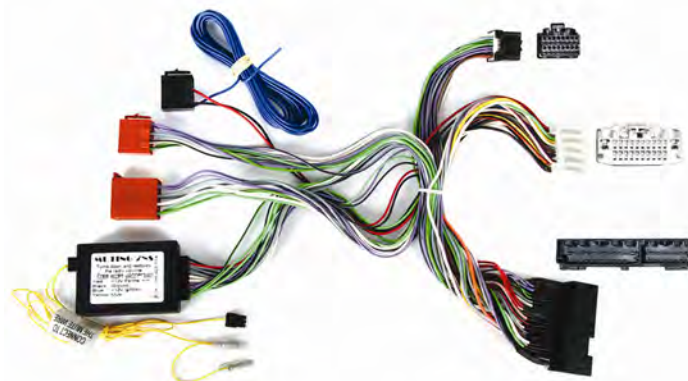

### CONEXION MANOS LIBRES

Incluye Mute.

CITROEN: Berlingo 2n'08->,C-Crosser 1n'07-> C-Crosser 1n'07->Navi,C2'03->,C3 1n'06->,C4 1n'04->,C4 1n'04->3 Puertas,C4 1n'04->5 Puertas,C4 Gran Picasso'07->,C4 Picasso'06->,C5 1n'00->'04,C5 1n'05->,C6'06->,C8'02 Set->,Jumpy 1n'04->,Jumpy 1n'95->'04,Nemo'08->,Synergie 2n'02->,  
PEUGEOT: 207 SW'07->,207'06->,307 1n'01->'04,307 1n'05->'08,308 1n'08->,308 SW 1n'08->,407 Coupe 1n'06->,407 SW'04->,407'05->,607 1n'06->,807'02->

6 CONEXIONADO/ ML/iPOD/ INTERFAC  
38 Kit conexión manos libres

KindvoX

**38.3884**

**NOVEDAD**

### CONEXION MANOS LIBRES

Autos C/AMPLI-OEM+Radio After Market.Incluye mute.

CHRYSLER: 300C'08->,300M'99->'01,Sebring 2n'07-> Sebring Cabrio 3n'08->,Voyager 5n'08->,  
DODGE: Caliber 1n'08->,Nitro 1n'07->,  
JEEP: Cherokee 4n'08->,Wrangler (JK) 3n'07->.,