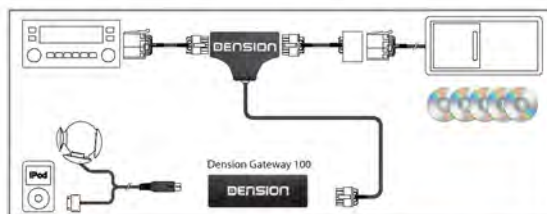

6 CONEXIONADO/ ML/iPOD/ INTERFAC
57 Conexiones i-POD

DENSION
Audio Systems

57.3837

NOVEDAD

ADAPTADOR CARGADOR CD VW.
Para 3834