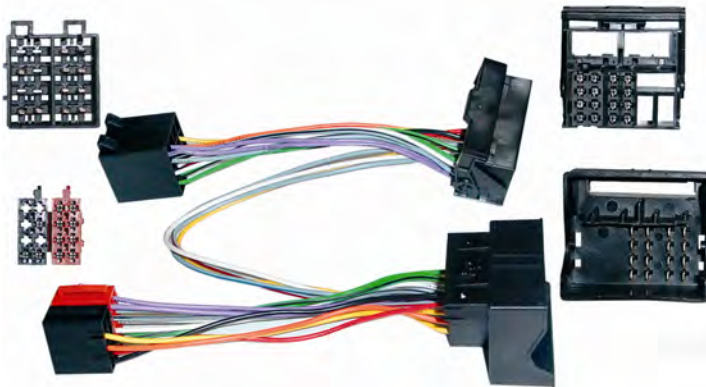

6 CONEXIONADO/ ML/iPOD/ INTERFAC  
38 Kit conexión manos libres

KindvoX

**38.3330**

**NOVEDAD**

**CONEXION MANOS LIBRES**

**Incluye Mute.**

AUDI:A3 3n'05->,A4 3n'05->, SKODA:Fabia 2n'04->'07,Fabia 3n'07->,Octavia 2n'04->'07 Roomster 1n'06->,Superb 1n'01->, VOLKSWAGEN:Caddy Life'04->,Cross Polo 1n'06->,Eos 1n'06->,Fox'05->,Golf 5n'03->,Golf 6n'08->,Golf Plus 1n'05->,Jetta 3n'05->,Passat 6n'05->,Polo 5n'05->,Scirocco 3n'08->,Sharan'00->'04 T5-Multivan,Tiguan 1n'07->,Touareg 1n'04->'06 Touran 1n'03->,Transporter 4n'03->..

6 CONEXIONADO/ ML/iPOD/ INTERFAC  
38 Kit conexión manos libres

KindvoX

**38.4064**

**NOVEDAD**

**CONEXION MANOS LIBRES**

**Equipo 10 altavoces STANDARD SYSTEM. Incluye Mute**

AUDI:A4 4n'07->,A5 1n'07->..

**6** CONEXIONADO/ ML/iPOD/ INTERFAC  
**38** Kit conexión manos libres**KindvoX****38.4065****NOVEDAD****CONEXION MANOS LIBRES**  
Equipo 8 altavoces MMI BASIC PLUS.  
Incluye Mute  
AUDI:A4 4n'07->,A5 1n'07->.,**6** CONEXIONADO/ ML/iPOD/ INTERFAC  
**38** Kit conexión manos libres**KindvoX****38.3670****NOVEDAD****CONEXION MANOS LIBRES**  
Equipo 13 altavoces BOSE 6000.  
Incluye Mute  
AUDI:A6'06->,Q7'06->.,**6** CONEXIONADO/ ML/iPOD/ INTERFAC  
**38** Kit conexión manos libres**KindvoX****38.4066****NOVEDAD****CONEXION MANOS LIBRES**  
Equipo 14 altavoces SISTEMA MMI  
PREMIUM Incl.Mute  
AUDI:A4 4n'07->,A5 1n'07->.,**6** CONEXIONADO/ ML/iPOD/ INTERFAC  
**38** Kit conexión manos libres**KindvoX****38.3671****NOVEDAD****CONEXION MANOS LIBRES**  
Equipo altavoces 11 MMI Incluye  
mute  
AUDI:A6'06->,Q7'06->.,